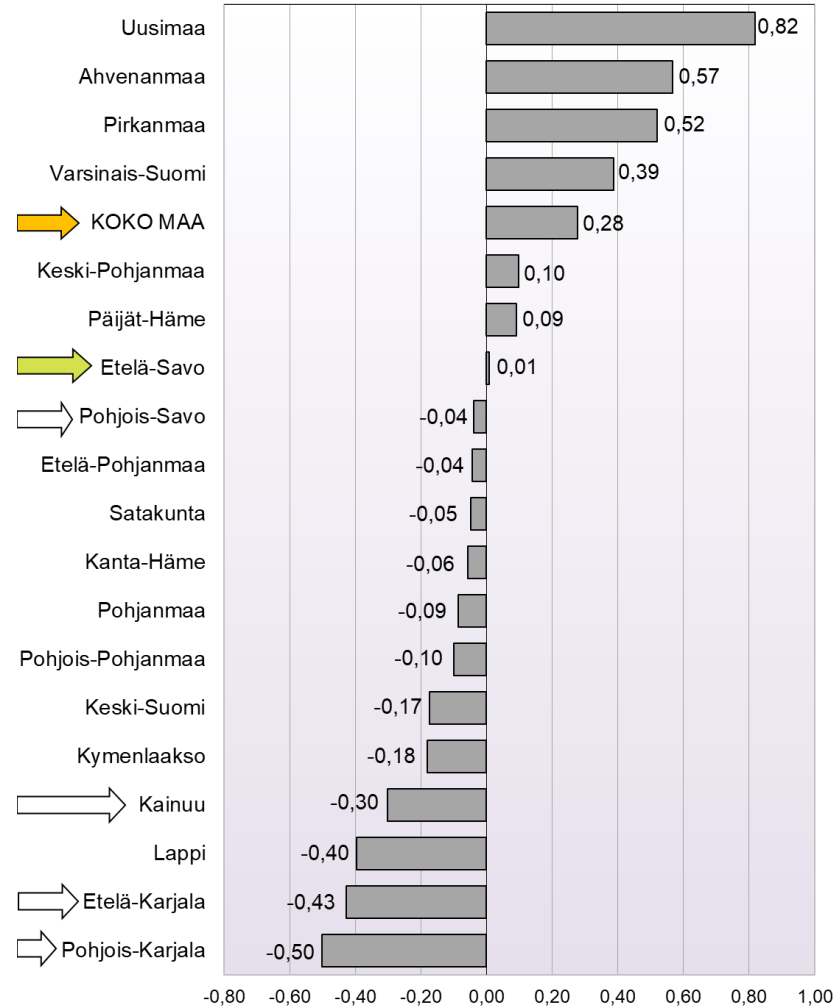

# Väestönmuutosten ennakkotiedot maakunnittain 1.1. - 31.7.2024

# Väestön kokonaismuutos maakunnittain 1.1. - 31.7.2024\*, henkilöä ja prosenttia

Väestön kokonaismuutos maakunnittain 1.1. - 31.7.2024\*,  
henkilöä (koko maa yhteensä: +15 548)

Väestön kokonaismuutos maakunnittain 1.1. - 31.7.2024\*,  
%

# Kokonaisnettomuutto ja luonnollinen väestönmuutos maakunnittain