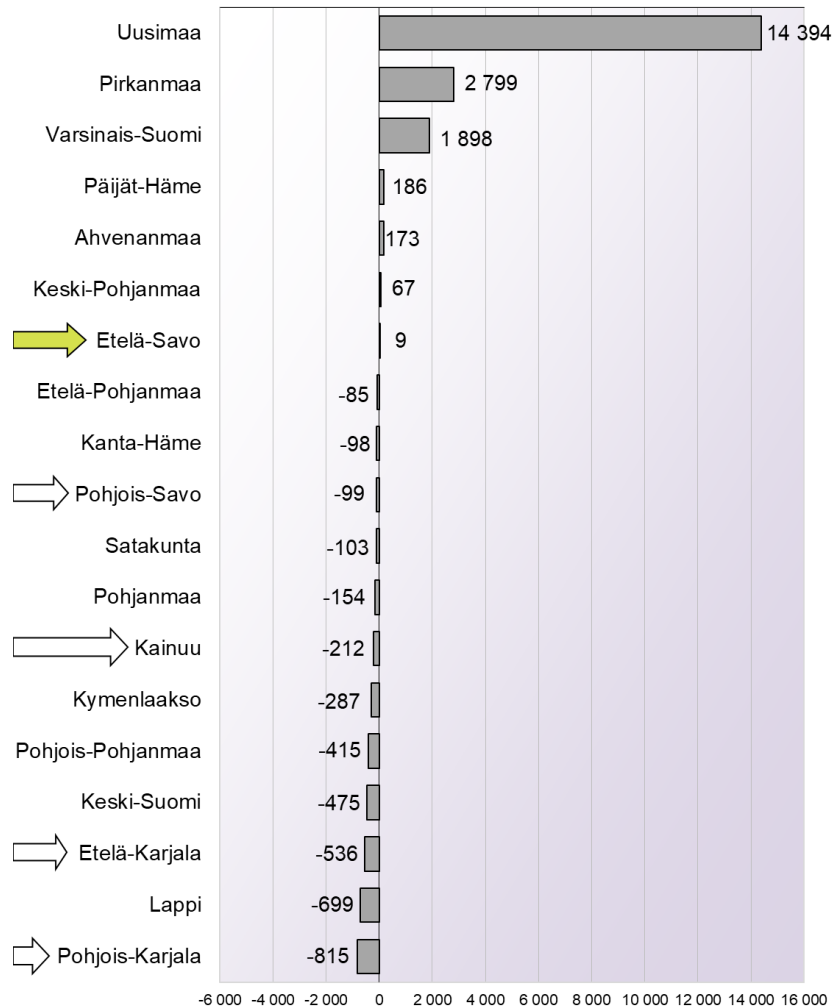

# Väestönmuutosten ennakkotiedot maakunnittain 1.1. - 31.7.2024

# Väestön kokonaismuutos maakunnittain 1.1. - 31.7.2024\*, henkilöä ja prosenttia

Väestön kokonaismuutos maakunnittain 1.1. - 31.7.2024\*,  
henkilöä (koko maa yhteensä: +15 548)

Väestön kokonaismuutos maakunnittain 1.1. - 31.7.2024\*,  
%

\*ennakkotieto

Lähde: Tilastokeskus, 1.1.2024 aluejako

# Kokonaisnettomuutto ja luonnollinen väestönmuutos maakunnittain