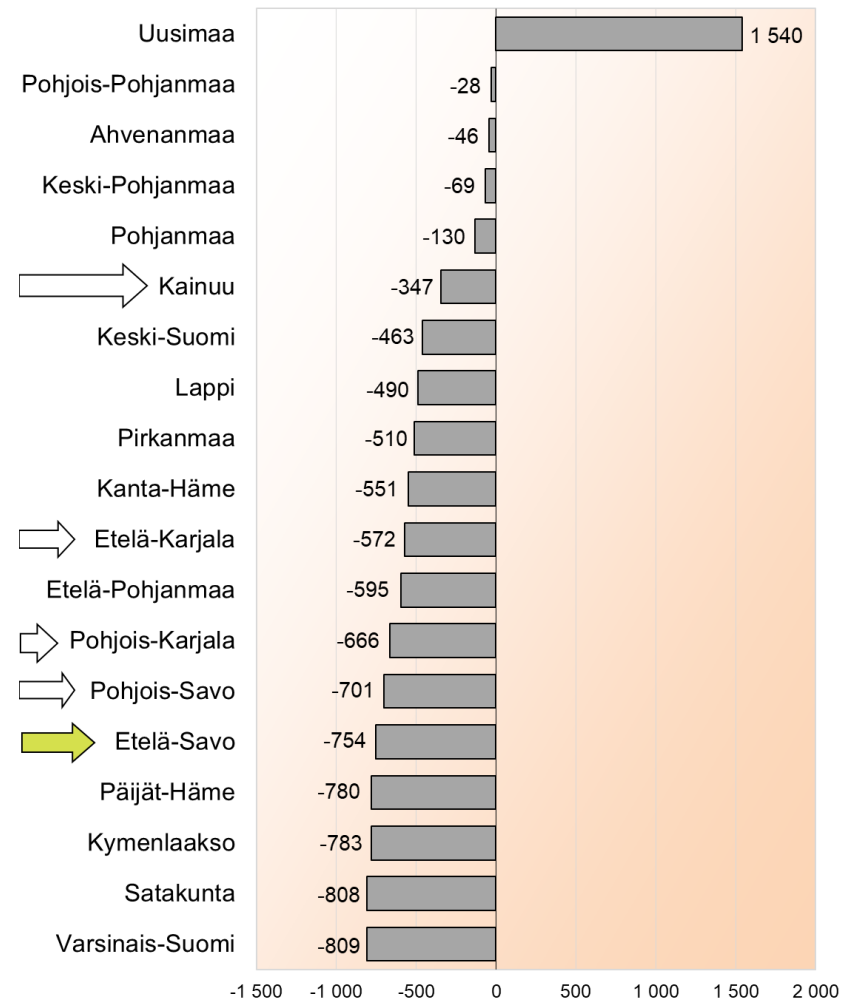

Luonnollinen väestönmuutos maakunnittain
1.1. - 31.7.2024 *, henkilöä (koko maa: -7 562)

*ennakkotieto

Lähde: Tilastokeskus, 1.1.2024 aluejako