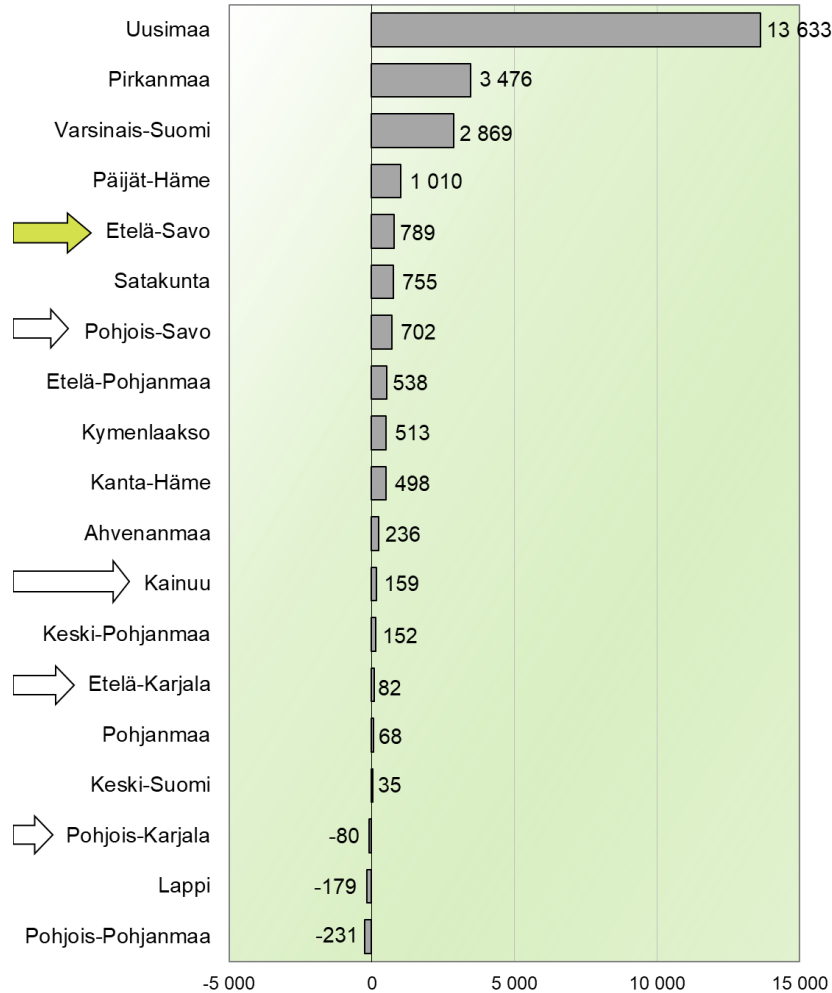

Kokonaisnettomuutto ja luonnollinen väestönmuutos maakunnittain

1.1. - 31.7.2024*

Kokonaisnettomuutto maakunnittain
1.1. - 31.7.2024*, henkilöä