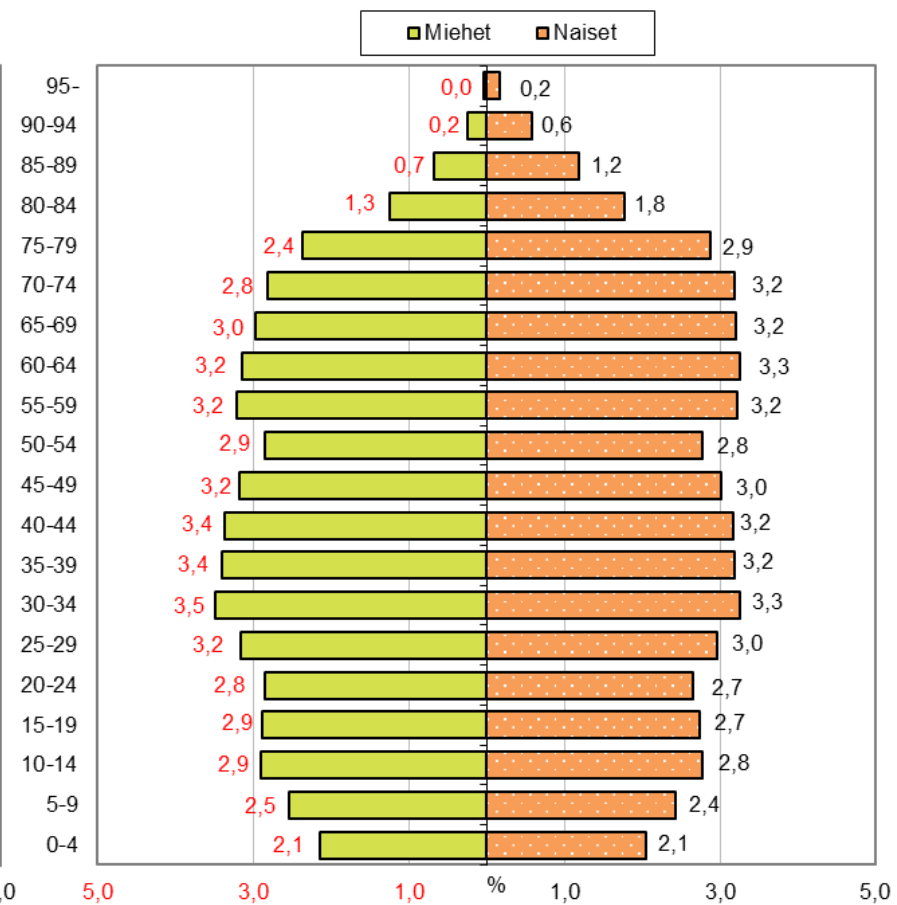

Väestön ikä- ja sukupuolirakenne Etelä-Savon maakunnassa ja koko maassa, %-osuudet 31.12.2023, 1.1.2024 aluejako

Väestön ikä- ja sukupuolirakenne Etelä-Savossa, %-osuudet, 31.12.2023

Väestön ikä- ja sukupuolirakenne koko maassa, %-osuudet, 31.12.2023

Väestön ikä- ja sukupuolirakenne Etelä-Savossa seutukunnittain, %-osuudet

31.12.2023, 1.1.2024 aluejako

Väestön ikä- ja sukupuolirakenne Mikkelin seutukunnassa, %-osuudet, 31.12.2023

Väestön ikä- ja sukupuolirakenne Pieksämäen seutukunnassa, %-osuudet, 31.12.2023