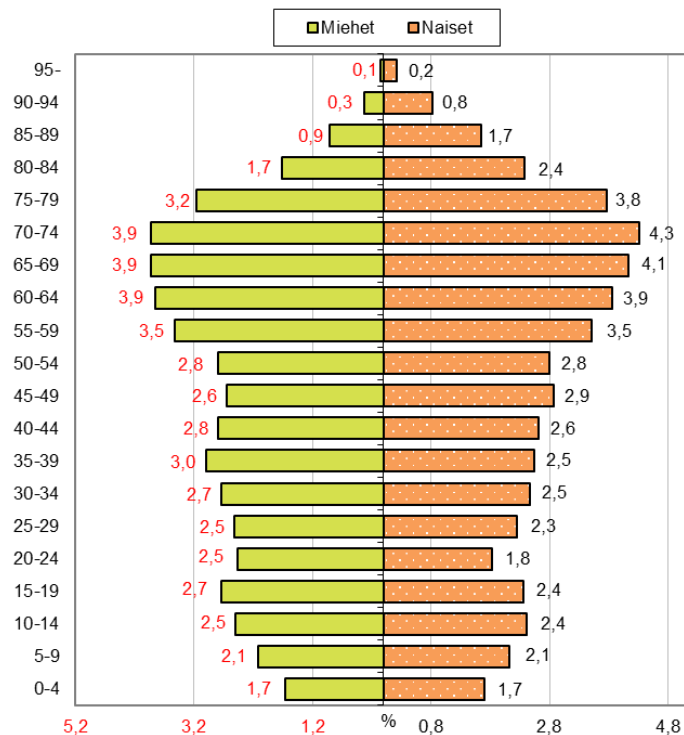

Väestön ikä- ja sukupuolirakenne Etelä-Savon maakunnassa ja koko maassa, %-osuudet 31.12.2023, 1.1.2024 aluejako

Väestön ikä- ja sukupuolirakenne Etelä-Savossa, %-osuudet, 31.12.2023

Väestön ikä- ja sukupuolirakenne koko maassa, %-osuudet, 31.12.2023

Väestön ikä- ja sukupuolirakenne Etelä-Savossa seutukunnittain, %-osuudet

31.12.2023, 1.1.2024 aluejako

Väestön ikä- ja sukupuolirakenne Mikkelin seutukunnassa, %-osuudet, 31.12.2023

Väestön ikä- ja sukupuolirakenne Pieksämäen seutukunnassa, %-osuudet, 31.12.2023