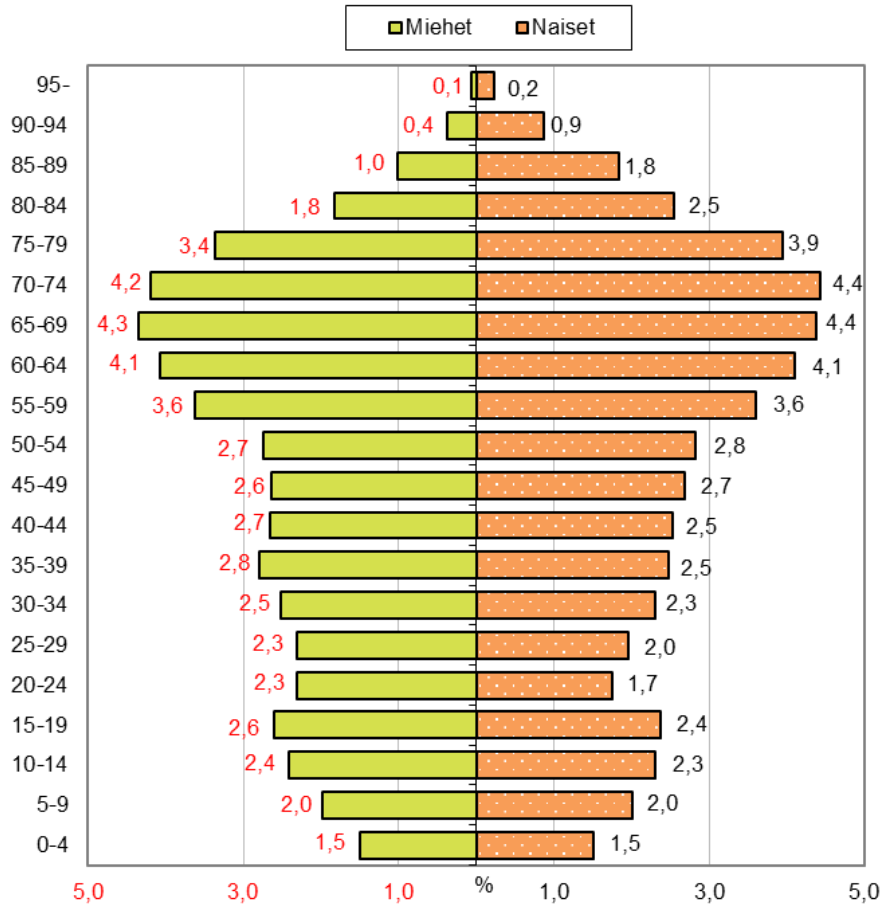

Väestön ikä- ja sukupuolirakenne Etelä-Savon maakunnassa ja koko maassa, %-osuudet 31.12.2023, 1.1.2024 aluejako

Väestön ikä- ja sukupuolirakenne Etelä-Savossa, %-osuudet, 31.12.2023

Väestön ikä- ja sukupuolirakenne koko maassa, %-osuudet, 31.12.2023

Väestön ikä- ja sukupuolirakenne Etelä-Savossa seutukunnittain, %-osuudet

31.12.2023, 1.1.2024 aluejako

Väestön ikä- ja sukupuolirakenne Mikkelin seutukunnassa, %-osuudet, 31.12.2023

Väestön ikä- ja sukupuolirakenne Pieksämäen seutukunnassa, %-osuudet, 31.12.2023