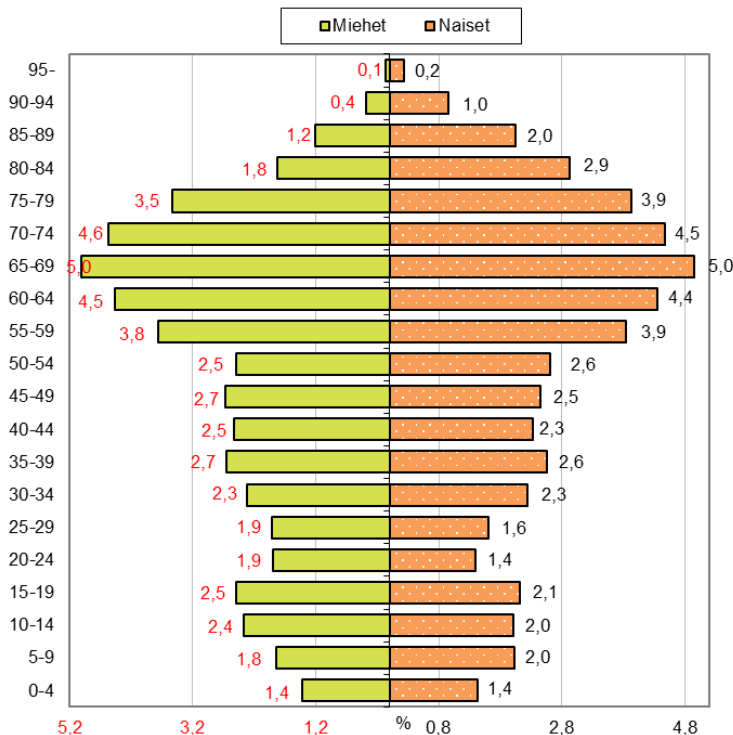

Väestön ikä- ja sukupuolirakenne Etelä-Savon maakunnassa ja koko maassa, %-osuudet 31.12.2023, 1.1.2024 aluejako

Väestön ikä- ja sukupuolirakenne Etelä-Savossa, %-osuudet, 31.12.2023

Väestön ikä- ja sukupuolirakenne koko maassa, %-osuudet, 31.12.2023

Väestön ikä- ja sukupuolirakenne Etelä-Savossa seutukunnittain, %-osuudet

31.12.2023, 1.1.2024 aluejako

Väestön ikä- ja sukupuolirakenne Mikkelin seutukunnassa, %-osuudet, 31.12.2023

Väestön ikä- ja sukupuolirakenne Pieksämäen seutukunnassa, %-osuudet, 31.12.2023