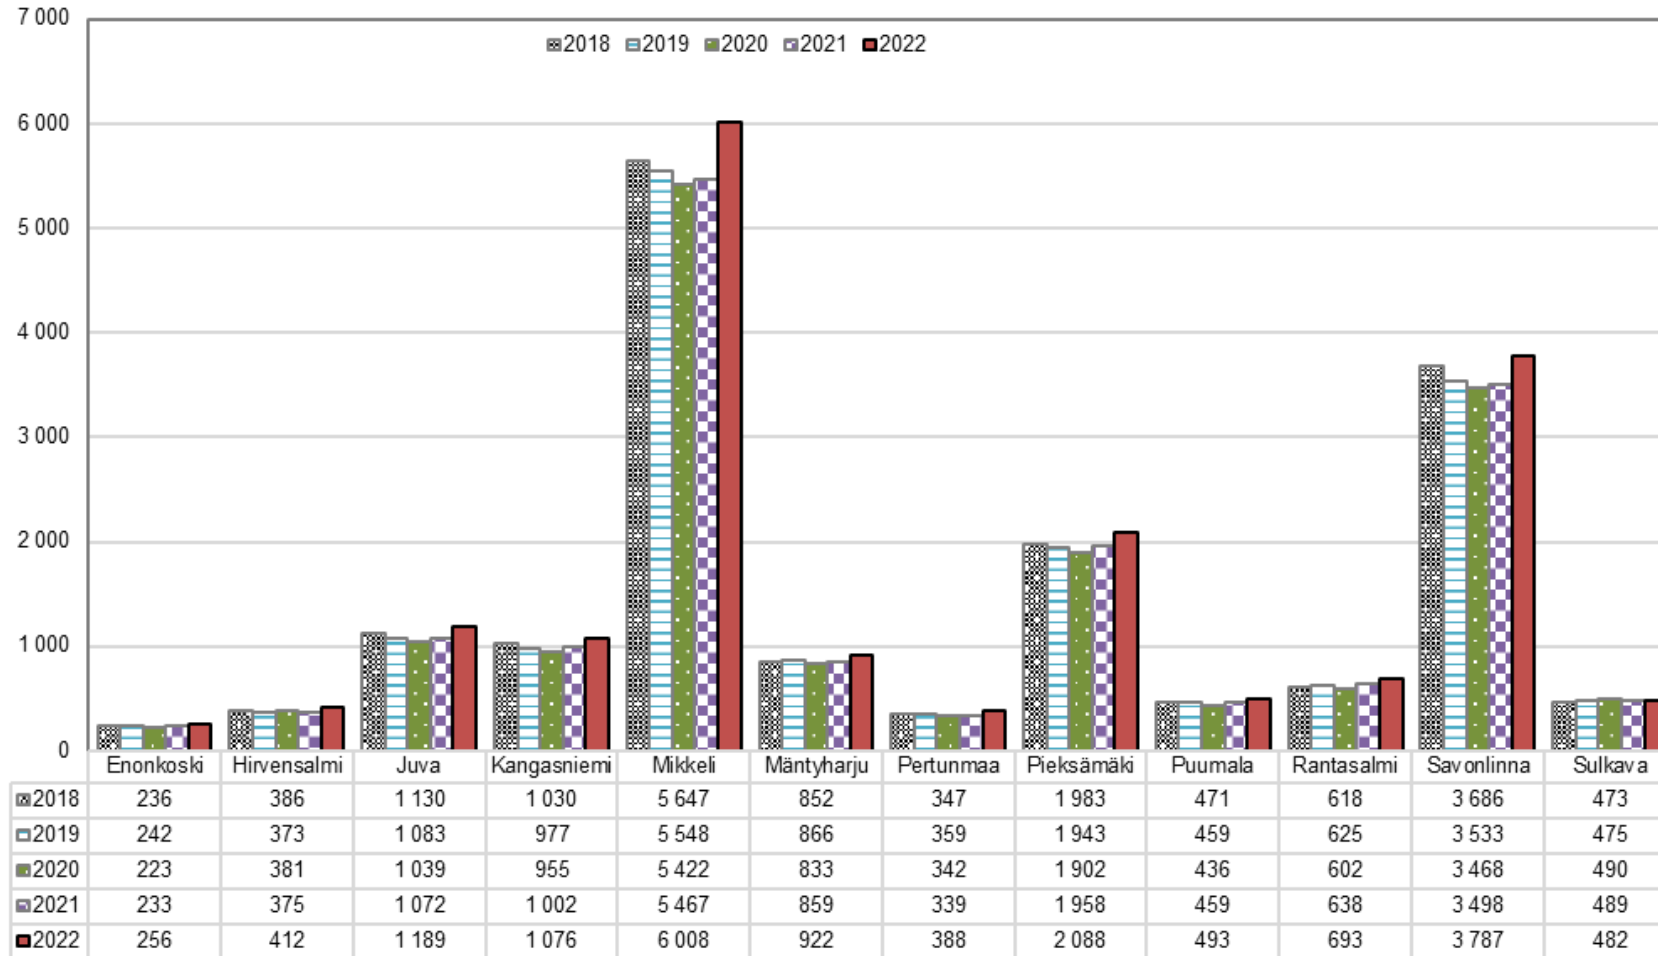

Yritysten toimipaikat Etelä-Savossa 2018-2022

Yritysten toimipaikat Etelä-Savossa kunnittain 2018-2022

Yritysten toimipaikat Etelä-Savossa kunnittain 2018 - 2022

Kunta	2018	2019	2020	2021	2022
Enonkoski	236	242	223	233	256
Hirvensalmi	386	373	381	375	412
Juva	1 130	1 083	1 039	1 072	1 189
Kangasniemi	1 030	977	955	1 002	1 076
Mikkeli	5 647	5 548	5 422	5 467	6 008
Mäntyharju	852	866	833	859	922
Pertunmaa	347	359	342	339	388
Pieksämäki	1 983	1 943	1 902	1 958	2 088
Puumala	471	459	436	459	493
Rantasalmi	618	625	602	638	693
Savonlinna	3 686	3 533	3 468	3 498	3 787
Sulkava	473	475	490	489	482
Etelä-Savo yhteensä	16 859	16 483	16 093	16 389	17 794