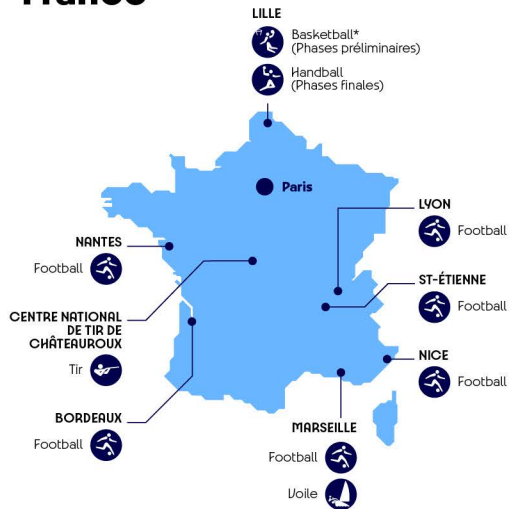

CARTE DES SITES DE COMPÉTITION OLYMPIQUES

France

Outre-mer

— Limites départements
 ■ Limites arrondissements
 — Grands axes routiers

* Sous réserve de validation et des accords nécessaires

10 km autour du village olympique