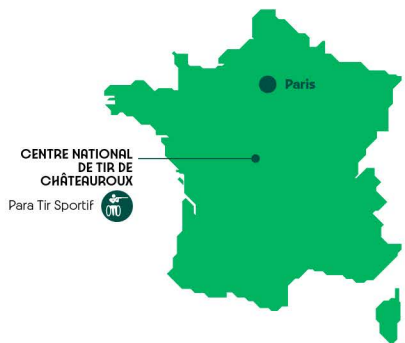

CARTE DES SITES DE COMPÉTITION PARALYMPIQUES

France

- Limites départements
- Limites arrondissements
- Grands axes routiers

VELODROME NATIONAL ET STADE DE BMX DE SAINT-QUENTIN-EN-YVELINES

CHÂTEAU DE VERSAILLES

10 km autour du village paralympique

Hauts-de-Seine

PARIS LA DÉFENSE ARENA

GRAND PALAIS

STADE TOUR EIFFEL

STADE ROLAND-CARROS

PONT ALEXANDRE III

STADE DE FRANCE