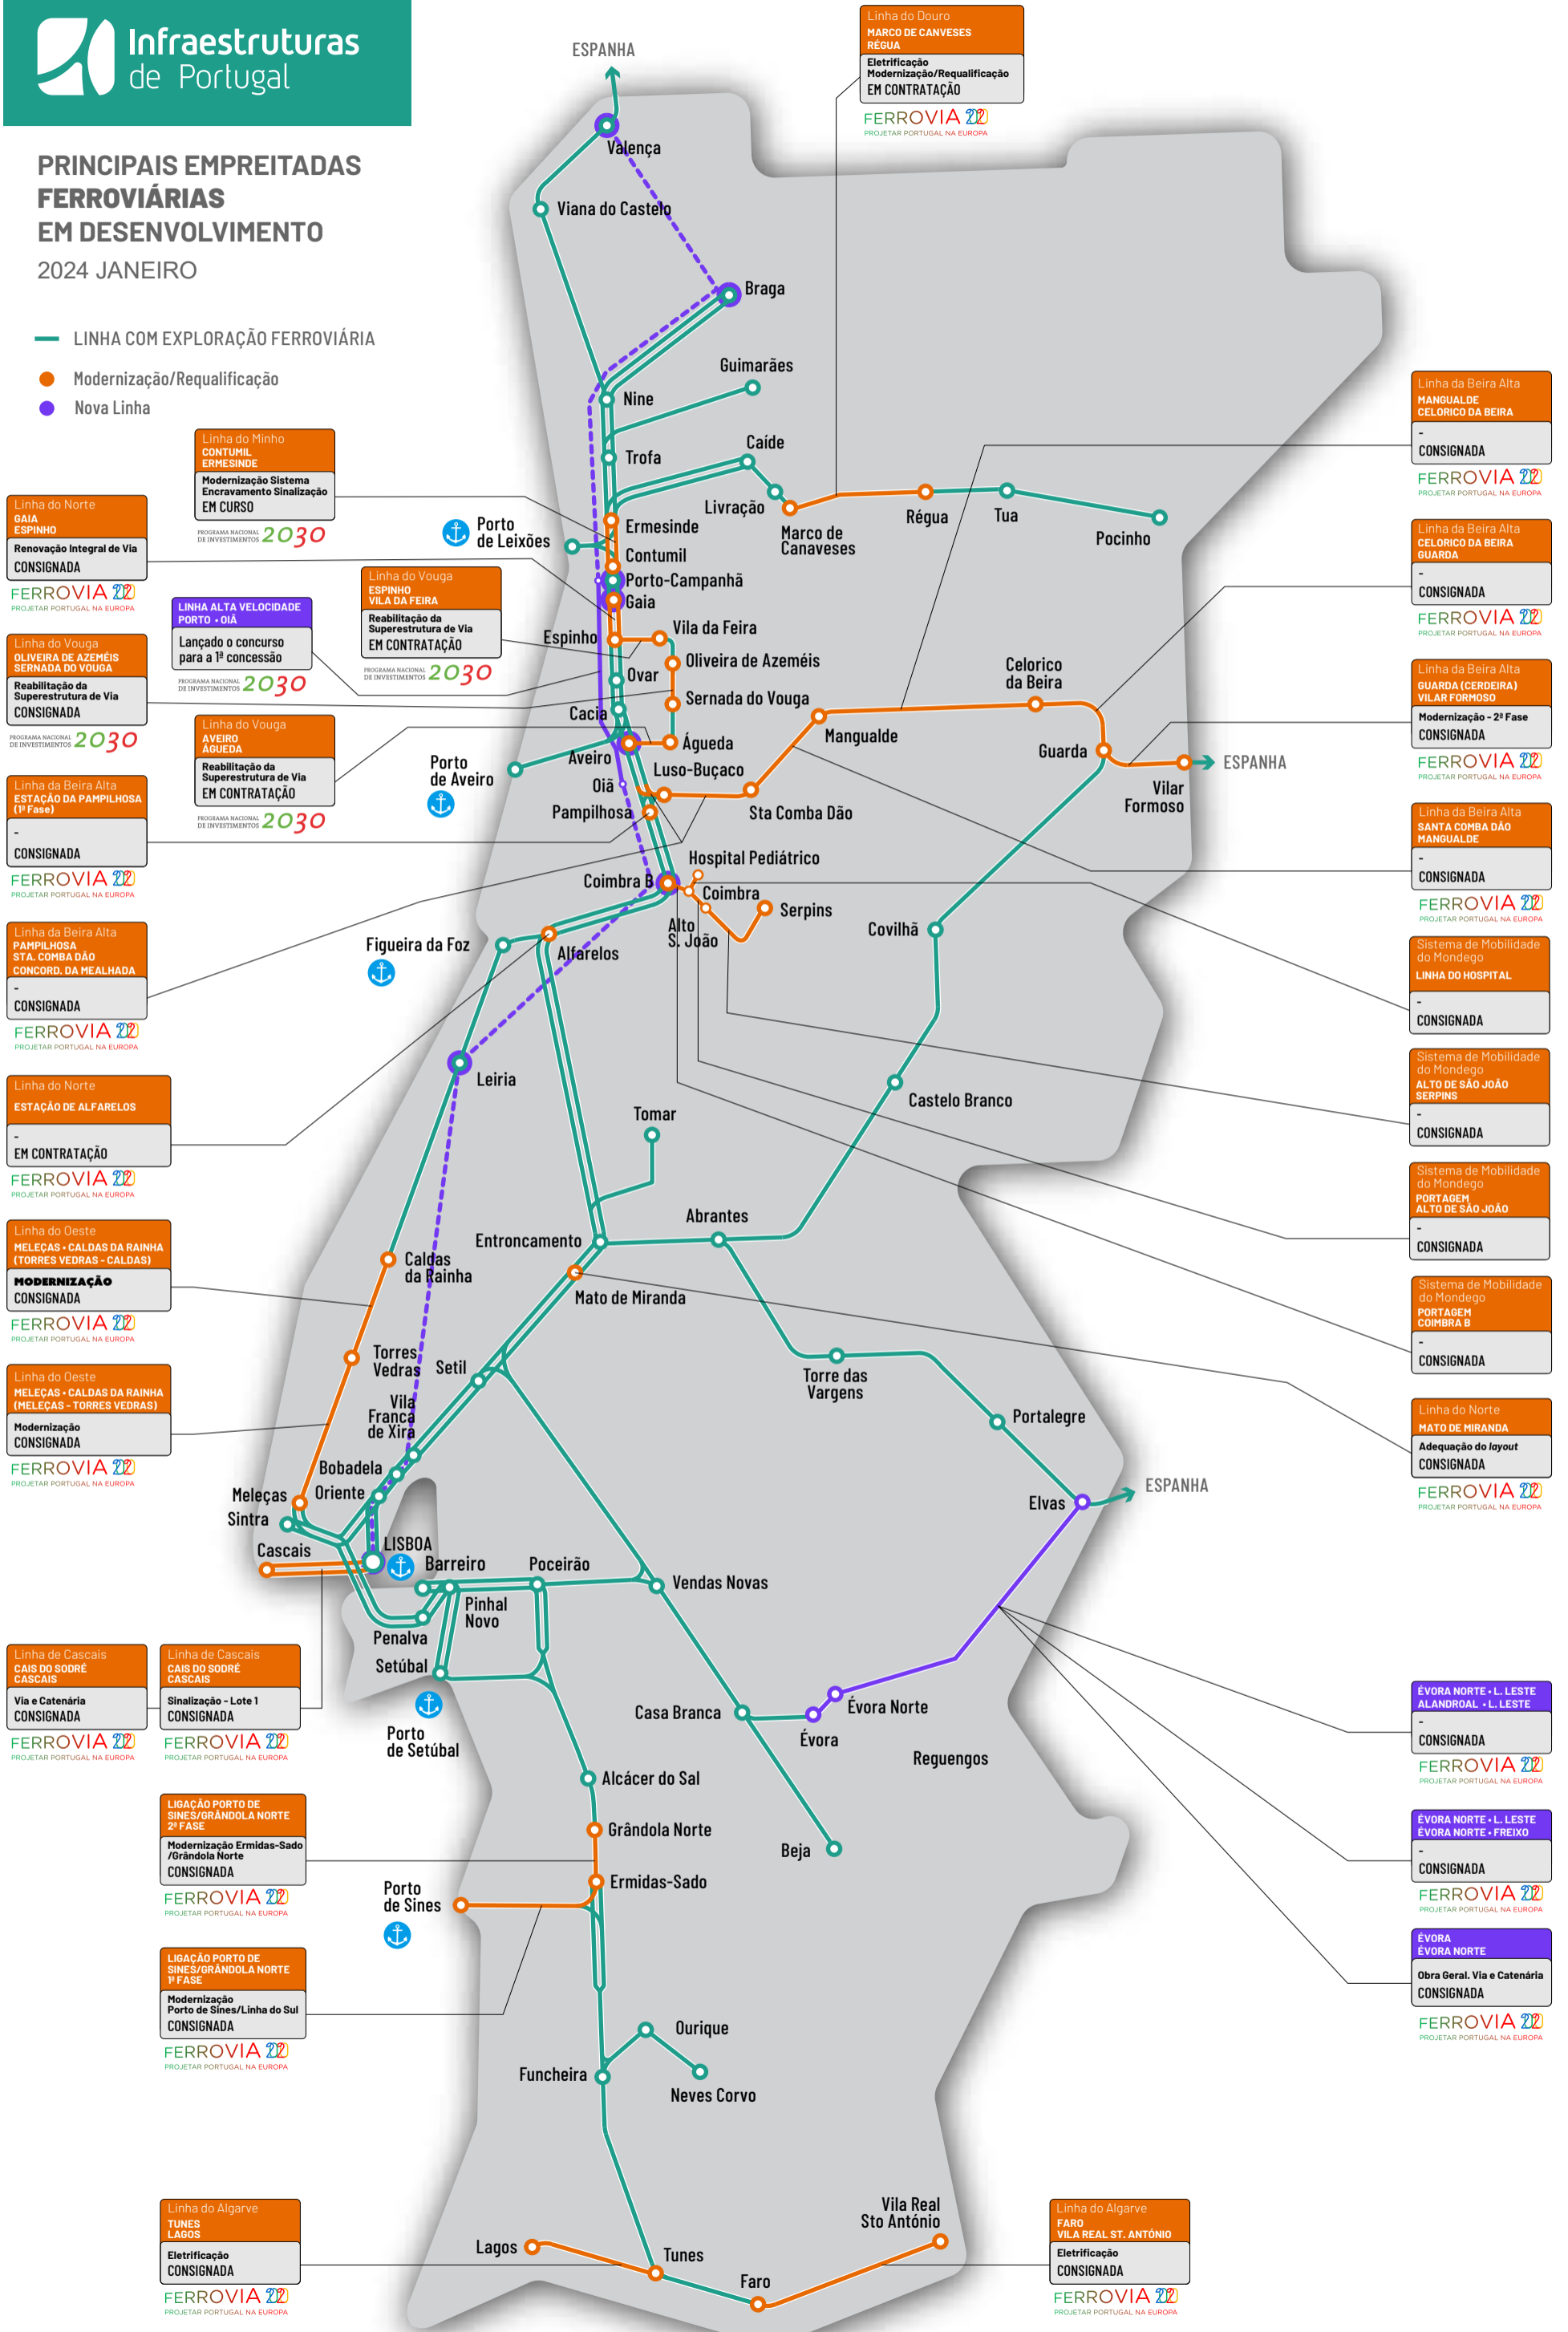

**PRINCIPAIS EMPREITADAS FERROVIÁRIAS EM DESENVOLVIMENTO**  
2024 JANEIRO

- LINHA COM EXPLORAÇÃO FERROVIÁRIA
- Modernização/Requalificação
- Nova Linha

**Linha do Douro**  
MARCO DE CANVESES  
RÉGUA  
Eletrificação  
Modernização/Requalificação  
EM CONTRATAÇÃO  
FERROVIA 2020  
PROJETAR PORTUGAL NA EUROPA

**Linha do Minho**  
CONTUMIL  
ERMESINDE  
Modernização Sistema  
Encravamento Sinalização  
EM CURSO  
PROGRAMA NACIONAL DE INVESTIMENTOS 2030

**Linha do Norte**  
GAIA  
ESPINHO  
Renovação Integral de Via  
CONSIGNADA  
FERROVIA 2020  
PROJETAR PORTUGAL NA EUROPA

**Linha do Vouga**  
OLIVEIRA DE AZEMÉIS  
SERNADA DO VOUGA  
Reabilitação da  
Superestrutura de Via  
CONSIGNADA  
PROGRAMA NACIONAL DE INVESTIMENTOS 2030

**Linha do Vouga**  
AVEIRO  
ÁGUEDA  
Reabilitação da  
Superestrutura de Via  
EM CONTRATAÇÃO  
PROGRAMA NACIONAL DE INVESTIMENTOS 2030

**Linha da Beira Alta**  
ESTACÇÃO DA PAMPILHOSA  
(1ª Fase)  
CONSIGNADA  
FERROVIA 2020  
PROJETAR PORTUGAL NA EUROPA

**Linha da Beira Alta**  
MANGUALDE  
CELORICO DA BEIRA  
CONSIGNADA  
FERROVIA 2020  
PROJETAR PORTUGAL NA EUROPA