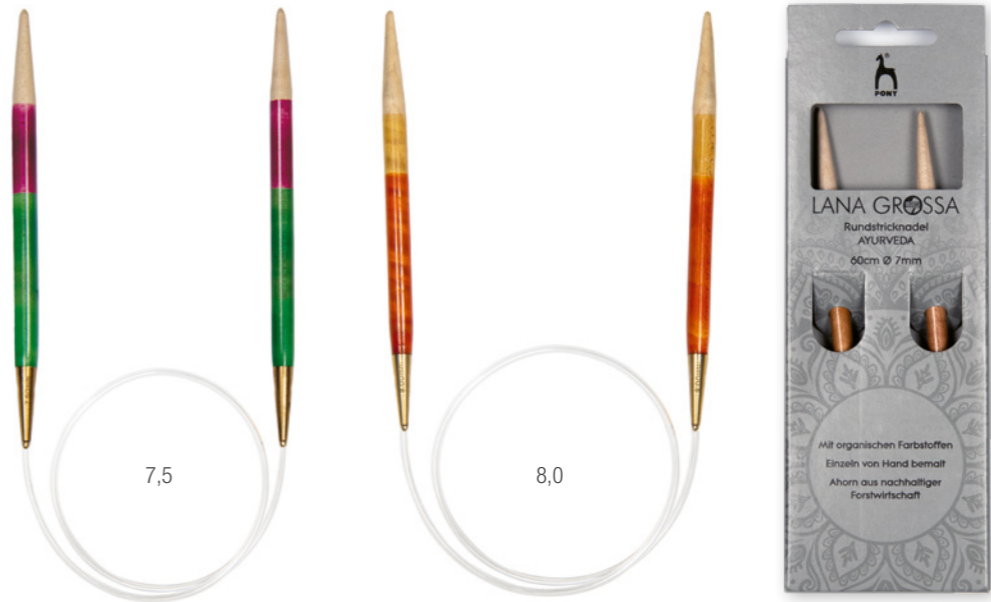

Ayurveda (handgefärbtes Ahornholz)

**RUNDSTRICKNADELN
AYURVEDA**

WRN: 9503

Nadelstärke (mm)/ Länge (cm)	3,0	3,5	4,0	4,5	5,0	5,5	6,0	6,5	7,0	7,5	8,0
60	•	•	•	•	•	•	•	•	•	•	•
80	•	•	•	•	•	•	•	•	•	•	•