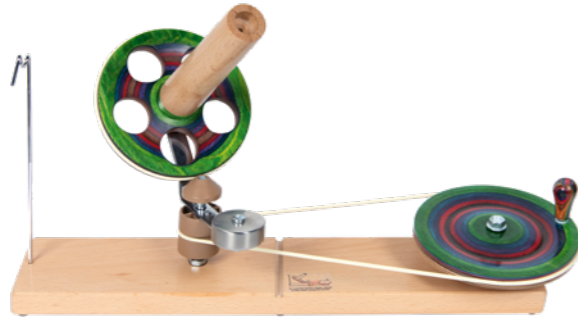

Nadeltaschen (leer/ohne Nadeln)

STRANGWICKLER DESIGN-HOLZ*

Artikelnummer	(9420031)