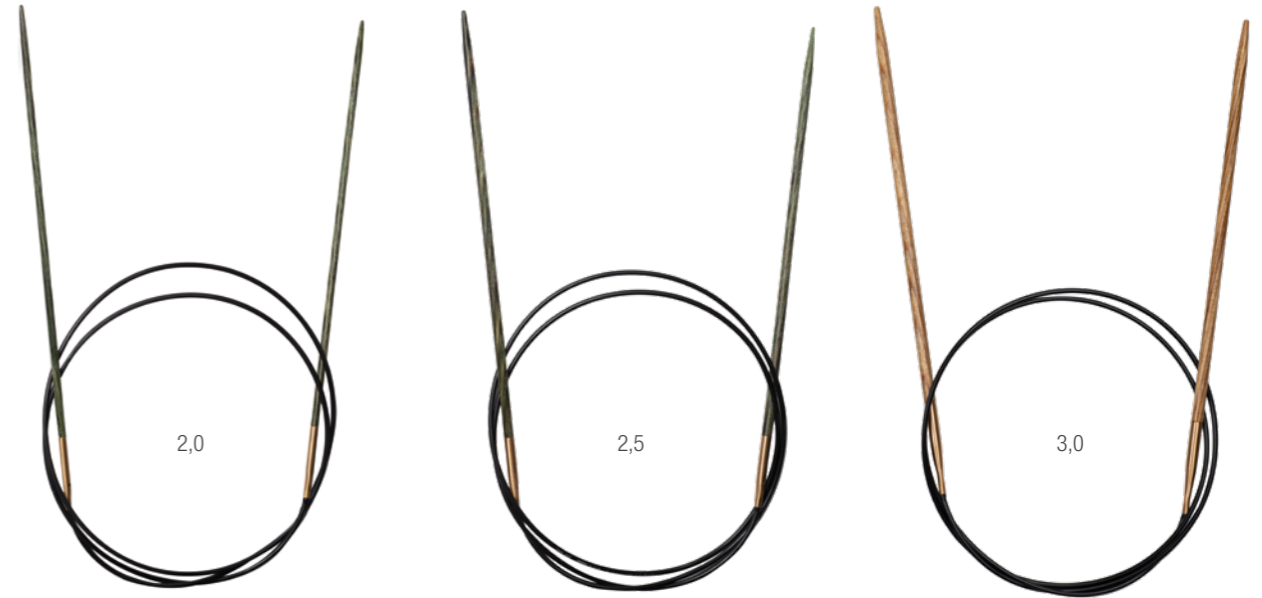

Design-Holz Signal (Birkenholz)