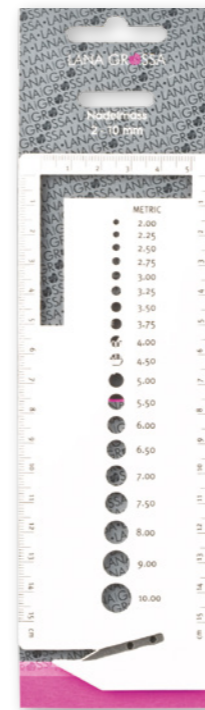

**TANJA STEINBACH
SOCKEN-LINEAL KINDER**

Artikelbeschreibung	(9420036)
---------------------	-----------

**TANJA STEINBACH
MASCHENPROBE HERZ**

Artikelbeschreibung	(9420037)
---------------------	-----------

ZOPFNADELN U-FORM

Artikelbeschreibung	klein (2,5/4 mm) (9420019)	groß (6,5/10 mm) (9420020)
---------------------	-------------------------------	-------------------------------

POMPON-SET

Artikelbeschreibung	klein (35 und 45 mm) (9420015)	groß (65 und 85 mm) (9420016)
---------------------	-----------------------------------	----------------------------------

WOLLNADELN

Artikelbeschreibung	bunt (9420023)
---------------------	----------------

NADELMASS

Artikelbeschreibung	(2-10 mm) (9420004)
---------------------	---------------------

MASCHENMARKIERER

Artikelbeschreibung	verschießbar (9420021)	geschlossen (9420024)
---------------------	---------------------------	--------------------------

Artikelbeschreibung	schwarz (11) (9760011)	natur (12) (9760012)	grau (16) (9760016)
---------------------	---------------------------	-------------------------	------------------------

MASCHENREIHZÄHLER