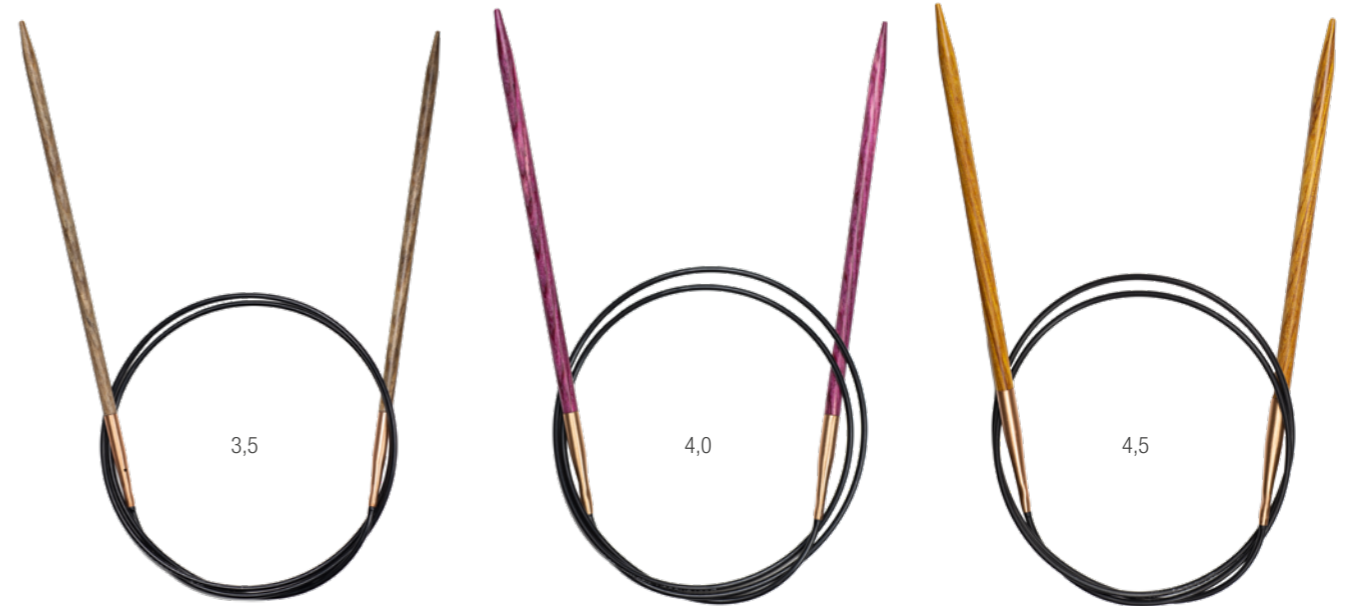

Design-Holz Signal (Birkenholz)