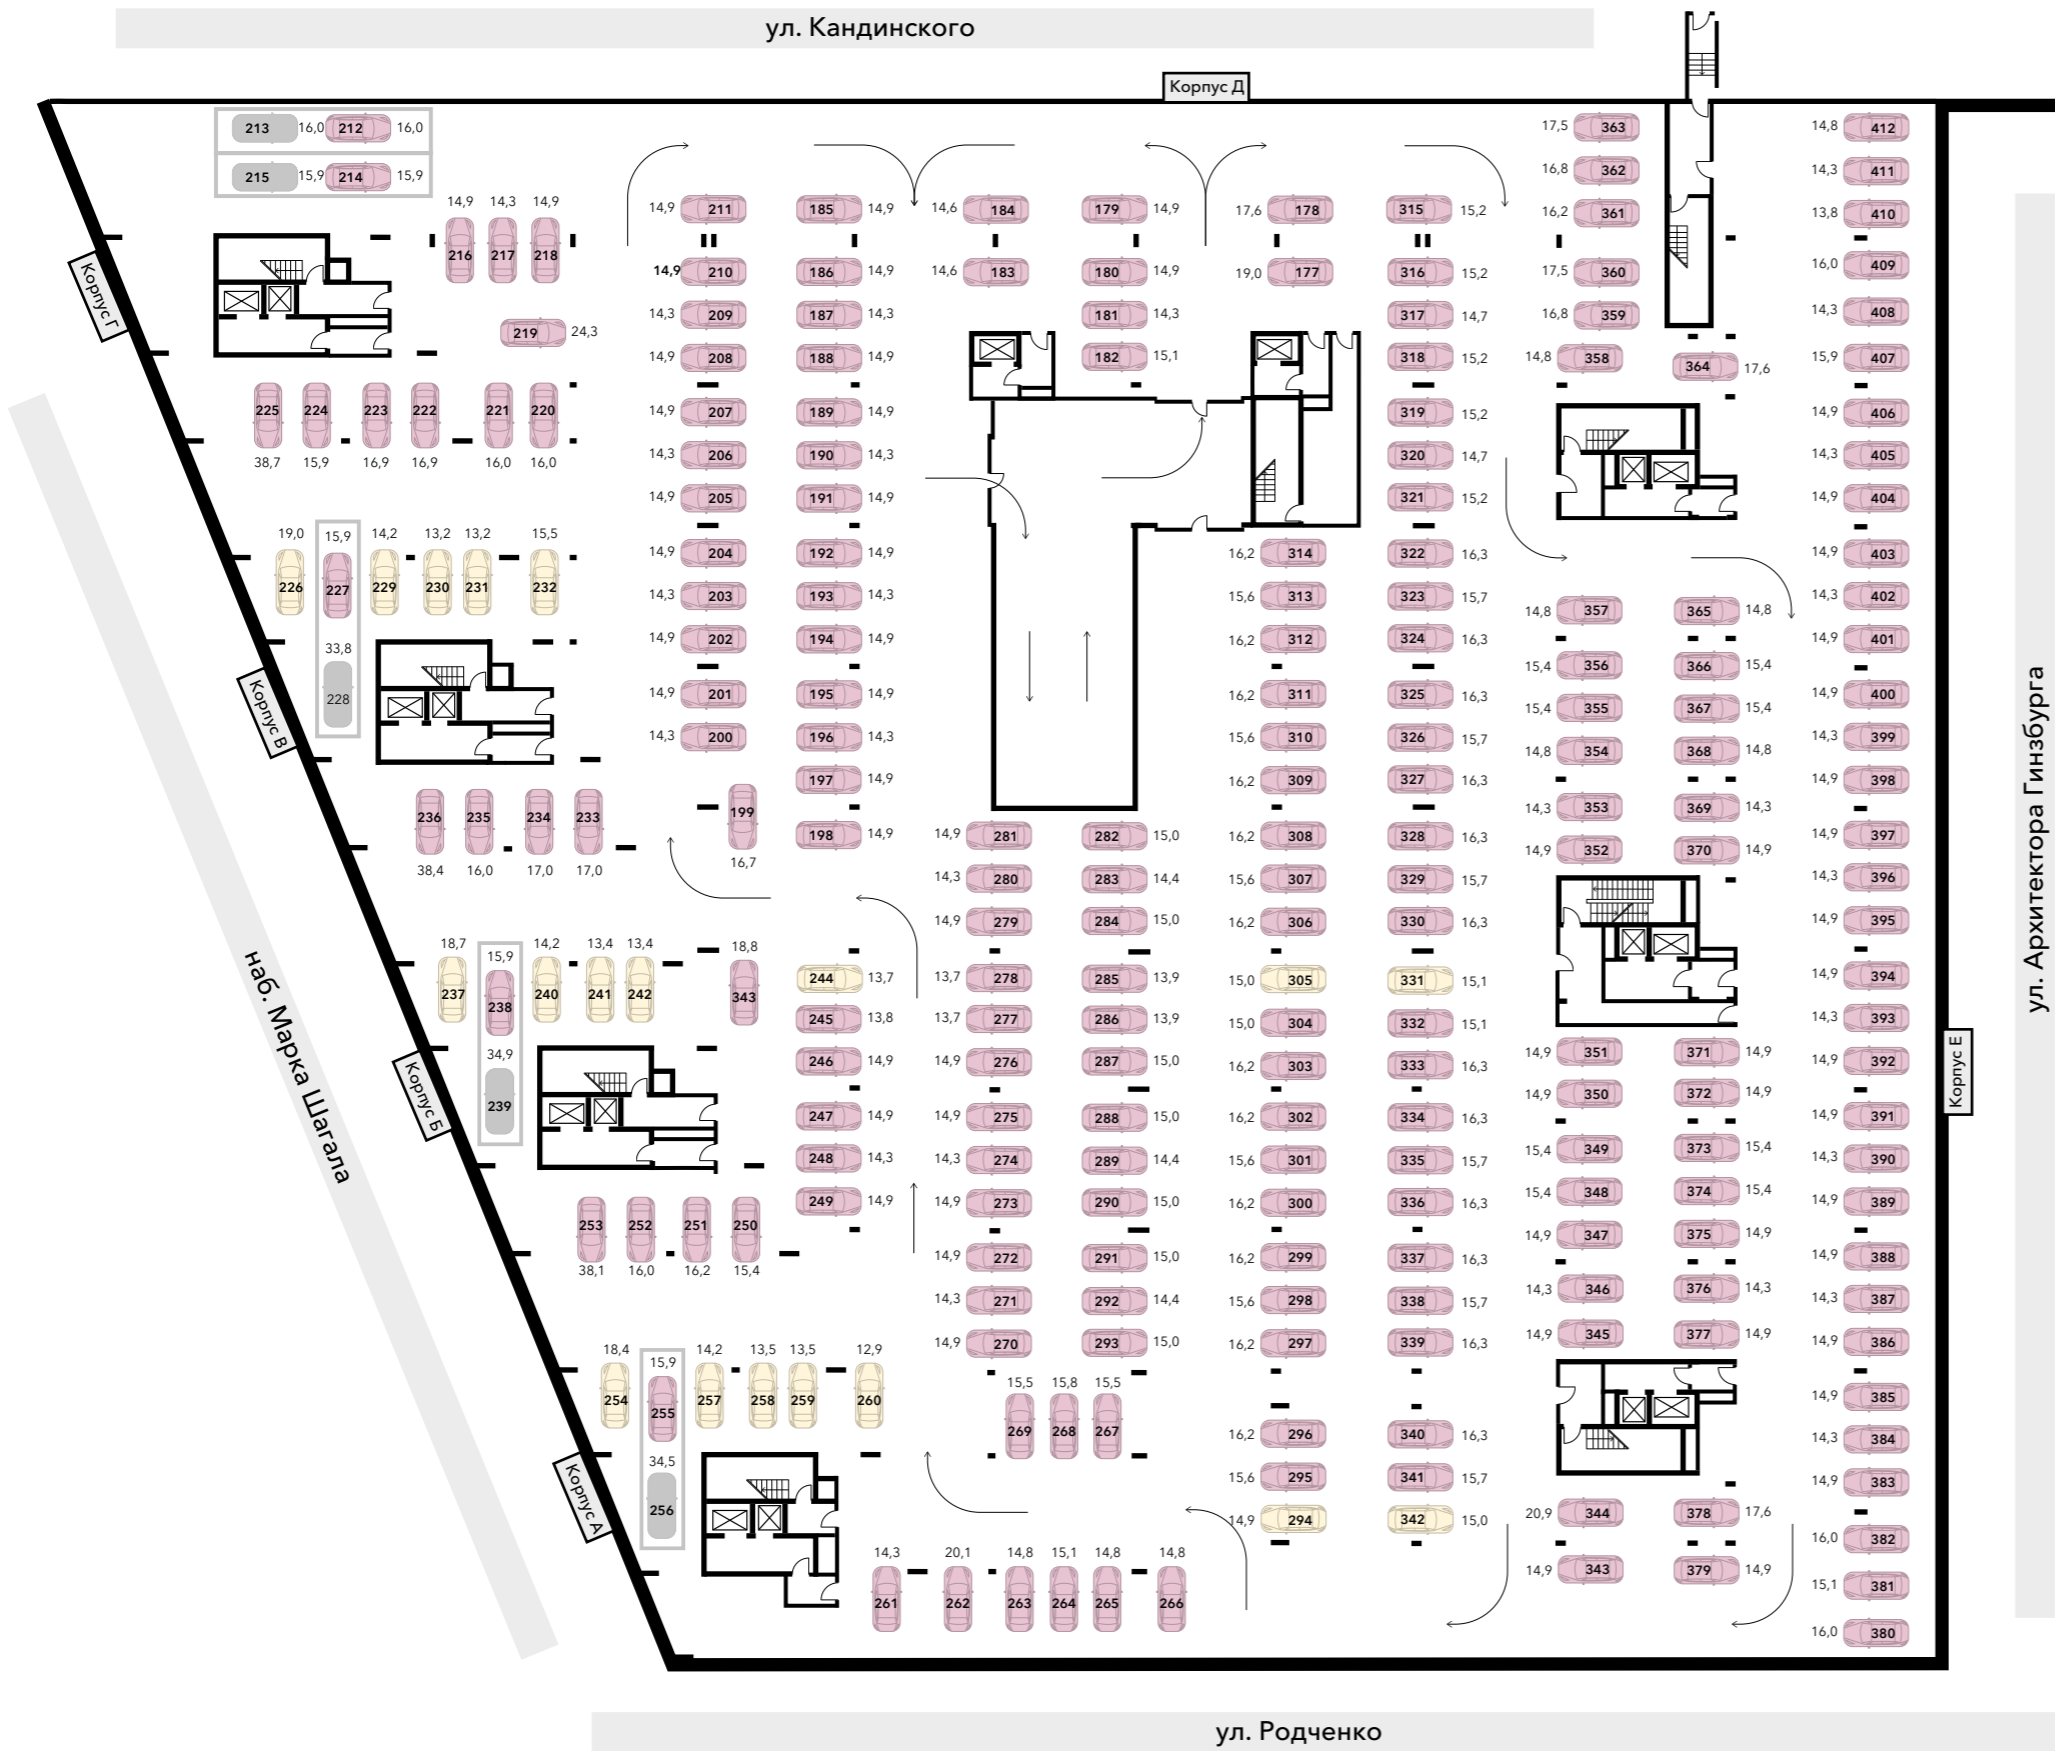

# ПАРКМНГ

ДОМ 2

Л С Р

Общее количество  
м/м: 412

Автомойка  
на -1 этаже

Машино-места  
большого класса

Машино-места  
среднего класса

Зависимые  
места

ул. Архитектора Гинзбурга

Общее количество  
м/м: 412

-  Машино-места  
большого класса
-  Машино-места  
среднего класса

-  Зависимые  
места