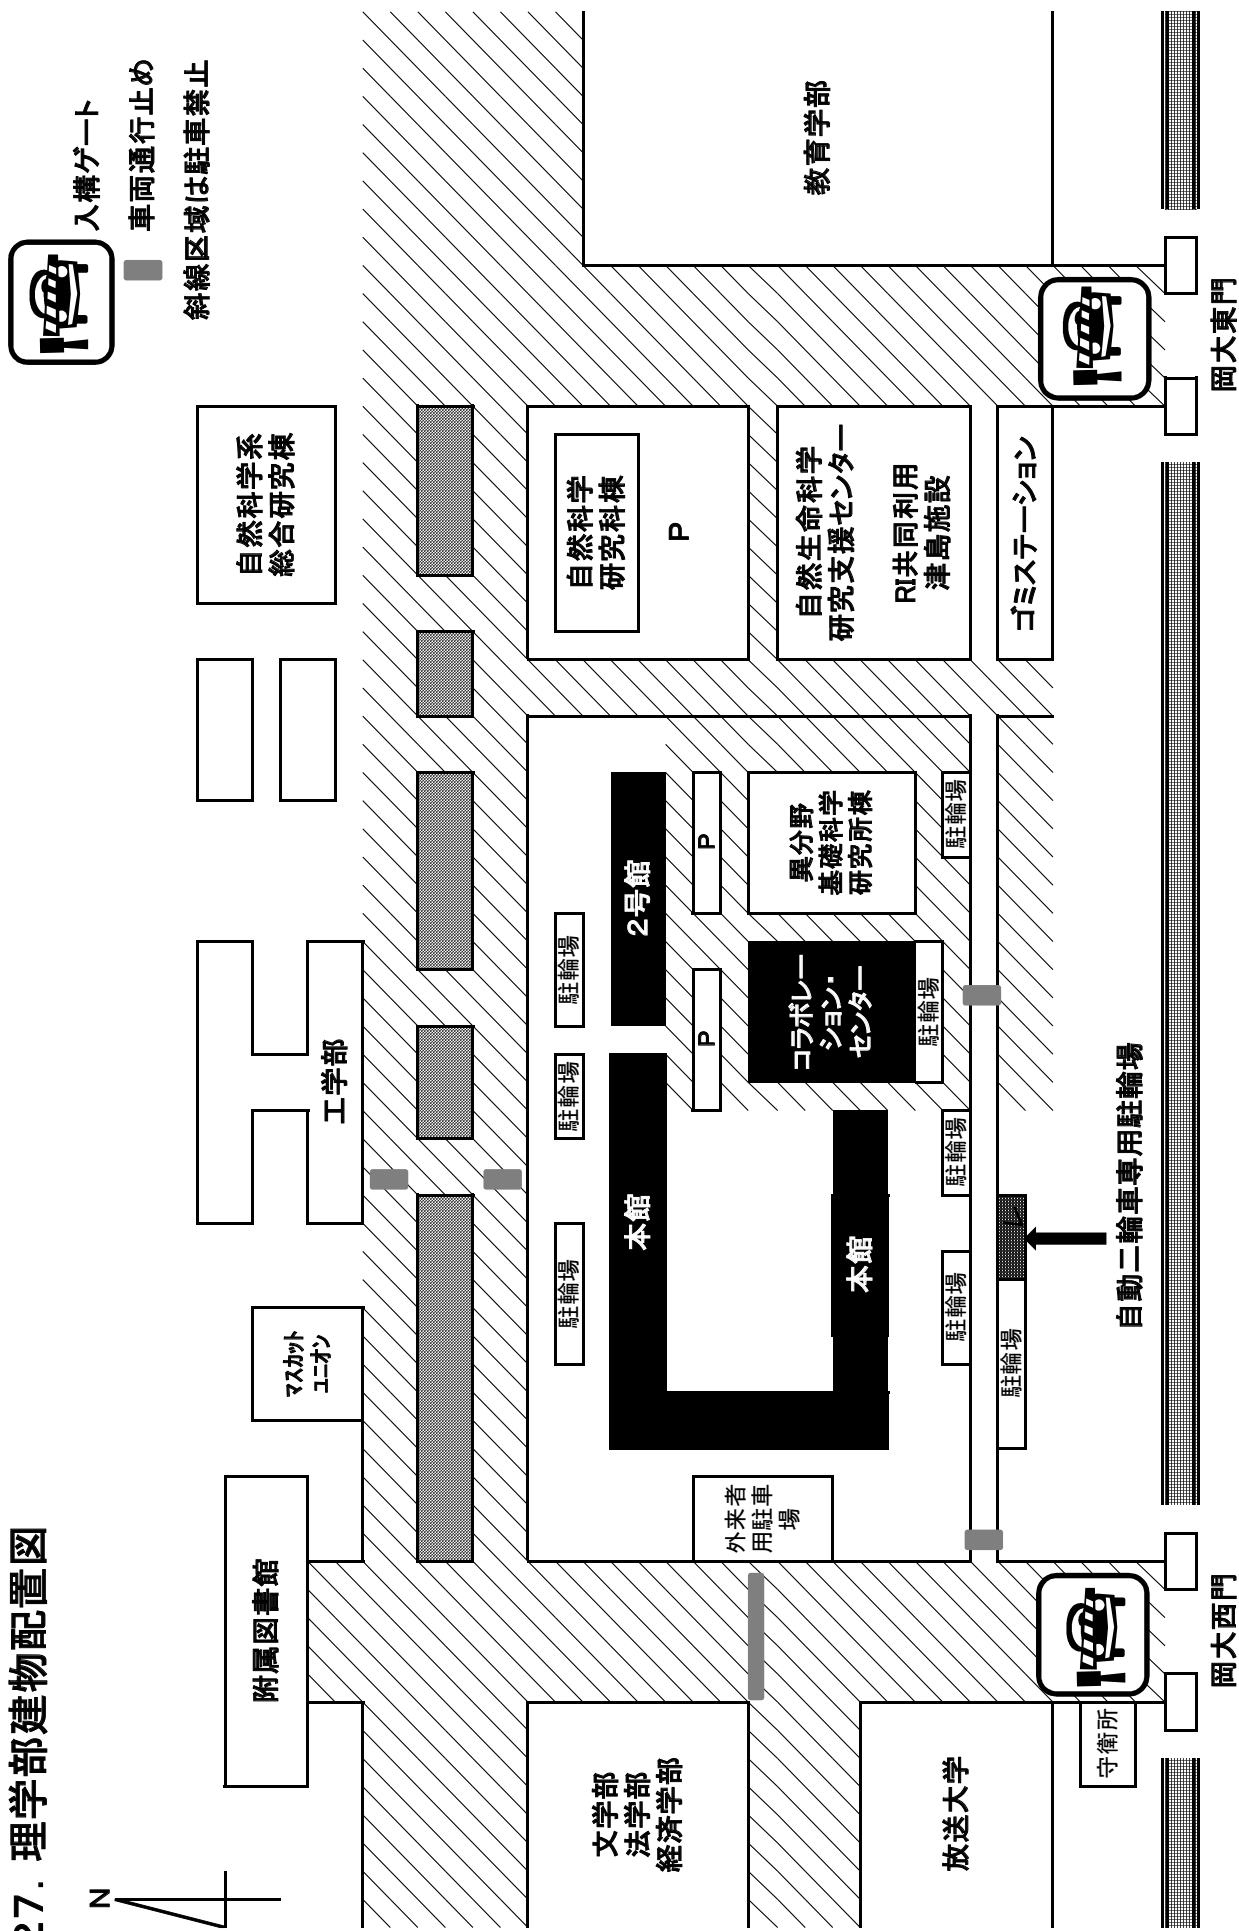

27. 理学部建物配置図