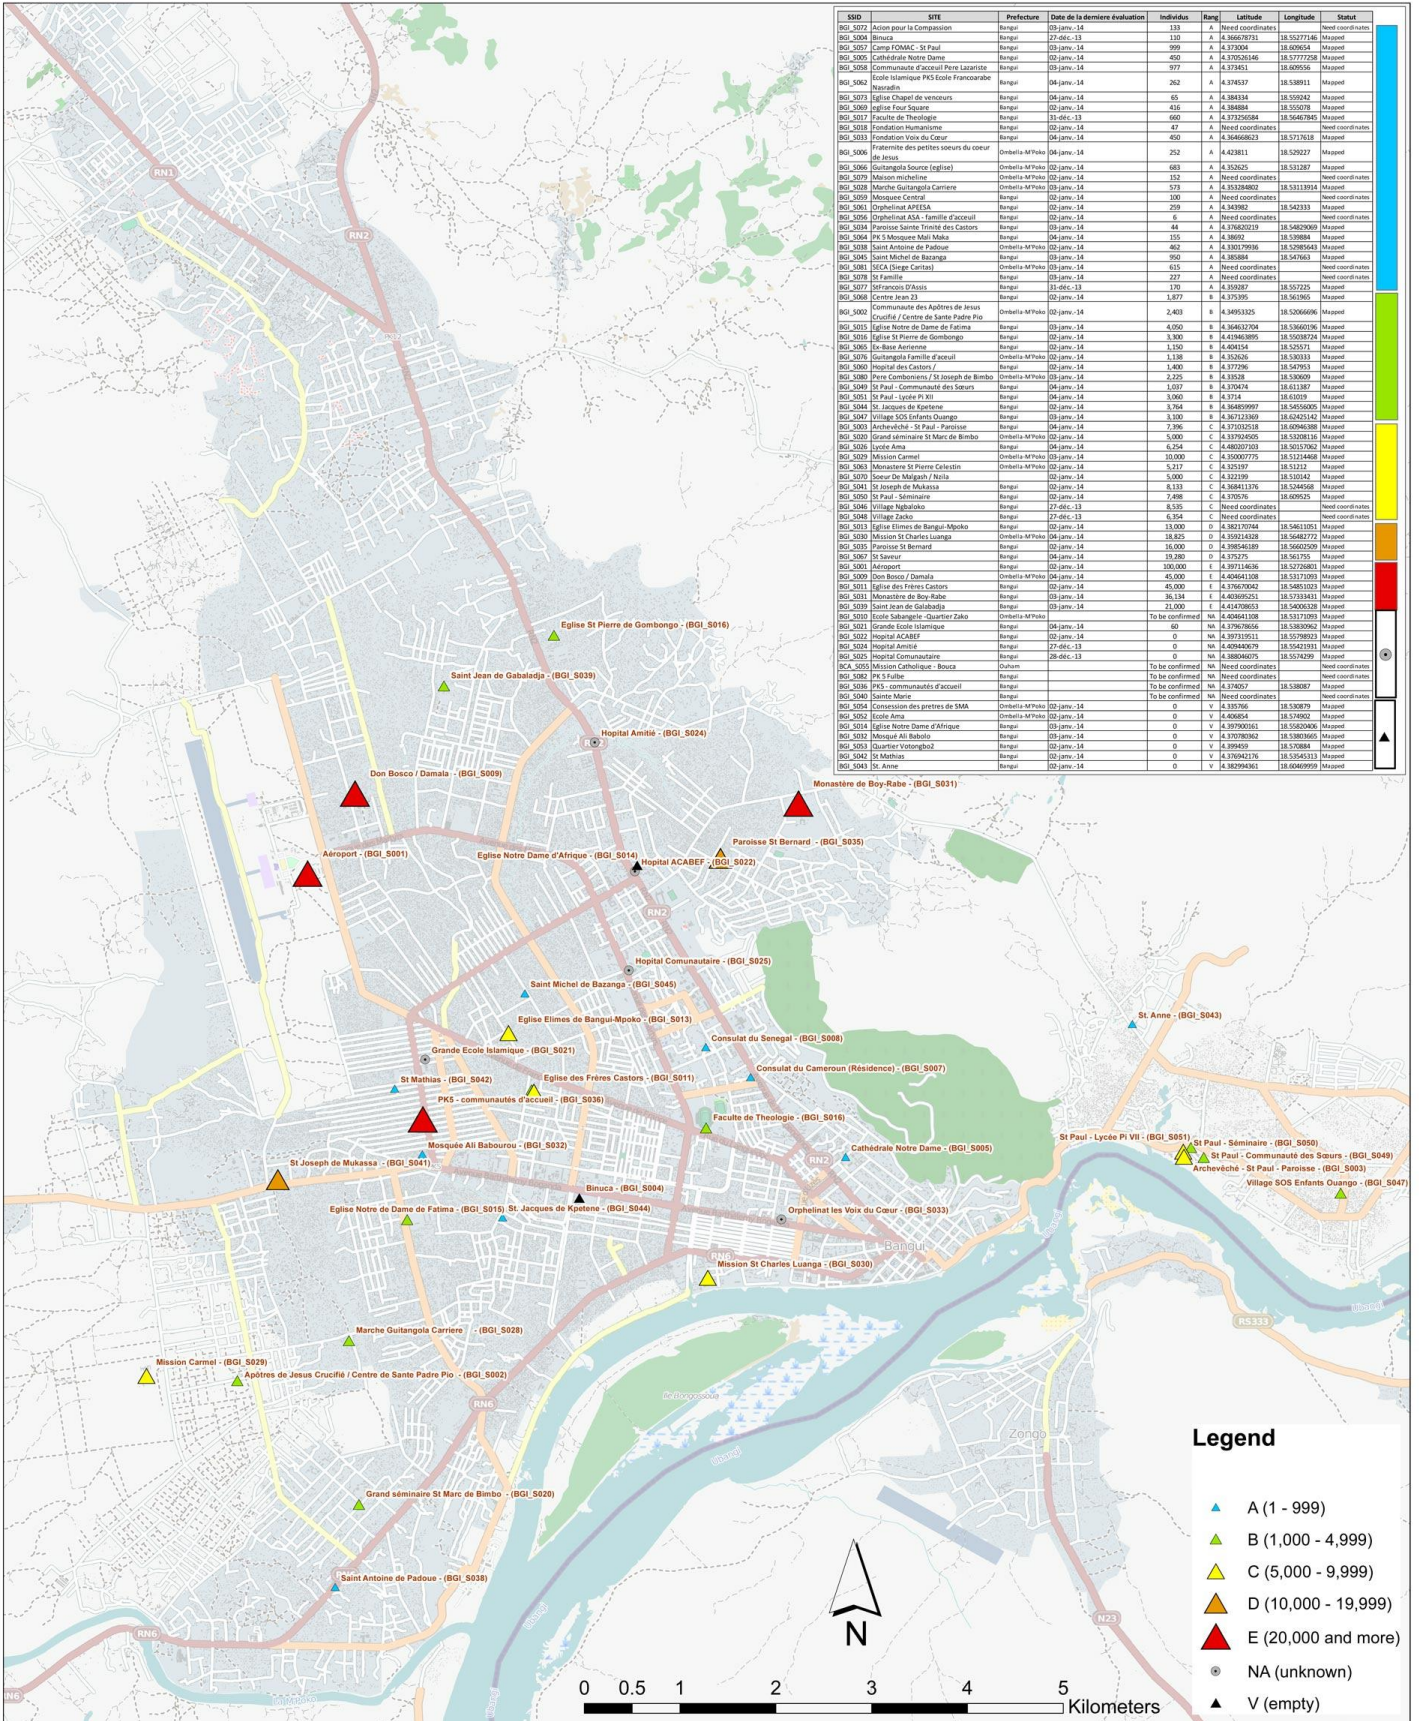

Sites spontanés - Bangui

5 janvier 2014

Personnes déplacées internes		A		C		E										
< 1000	E	1	Aéroport de Bangui-Mpoko	9	Marché Guitangola Carrière	16	Mission Carmel									
1000 à 5000	D	2	Communauté d'accueil PKS	10	Mission St Charles de Luanga	17	Paroisse Sainte Trinité des Castors									
5000 à 10 000	C	3	Archevêché de Bangui / St Paul: Paroisse, Lycée PKI, Communauté des sœurs, Séminaire	11	Paroisse St Bernard	18	St. Jacques									
10 000 à 20 000	B	4	Don Bosco / Damala	12	Eglise Elime	19	Villages SOS Enfants de Ouango									
> 20 000	A	5	Eglise des Frères Castors	13	Centre Padre Pio	20	Orphelinat des Voix du Coeur									
		6	Monastère de Boy-Rabe	14	Eglise St Pierre de Gombongo	21	St. Antoine de Padoue									
		7	St. Jean de Galabadja	15	Grand Séminaire St Marc de Bimbo	22	St. Matthias									
		8	St. Joseph de Mukassa		Lycée Ama	23	St. Anne									
							24	Eglise Notre de Dame de Fatima								
								25	Faculté de Théologie							
									26	Grande Ecole Islamique						
										27	Mosquée Ali Badourou					
											28	Orphelinat des Voix du Coeur				
												29	St. Antoine de Padoue			
													30	St. Matthias		
														31	St. Anne	
															32	St. Michel

Sites spontanés - Bangui

7 janvier 2014