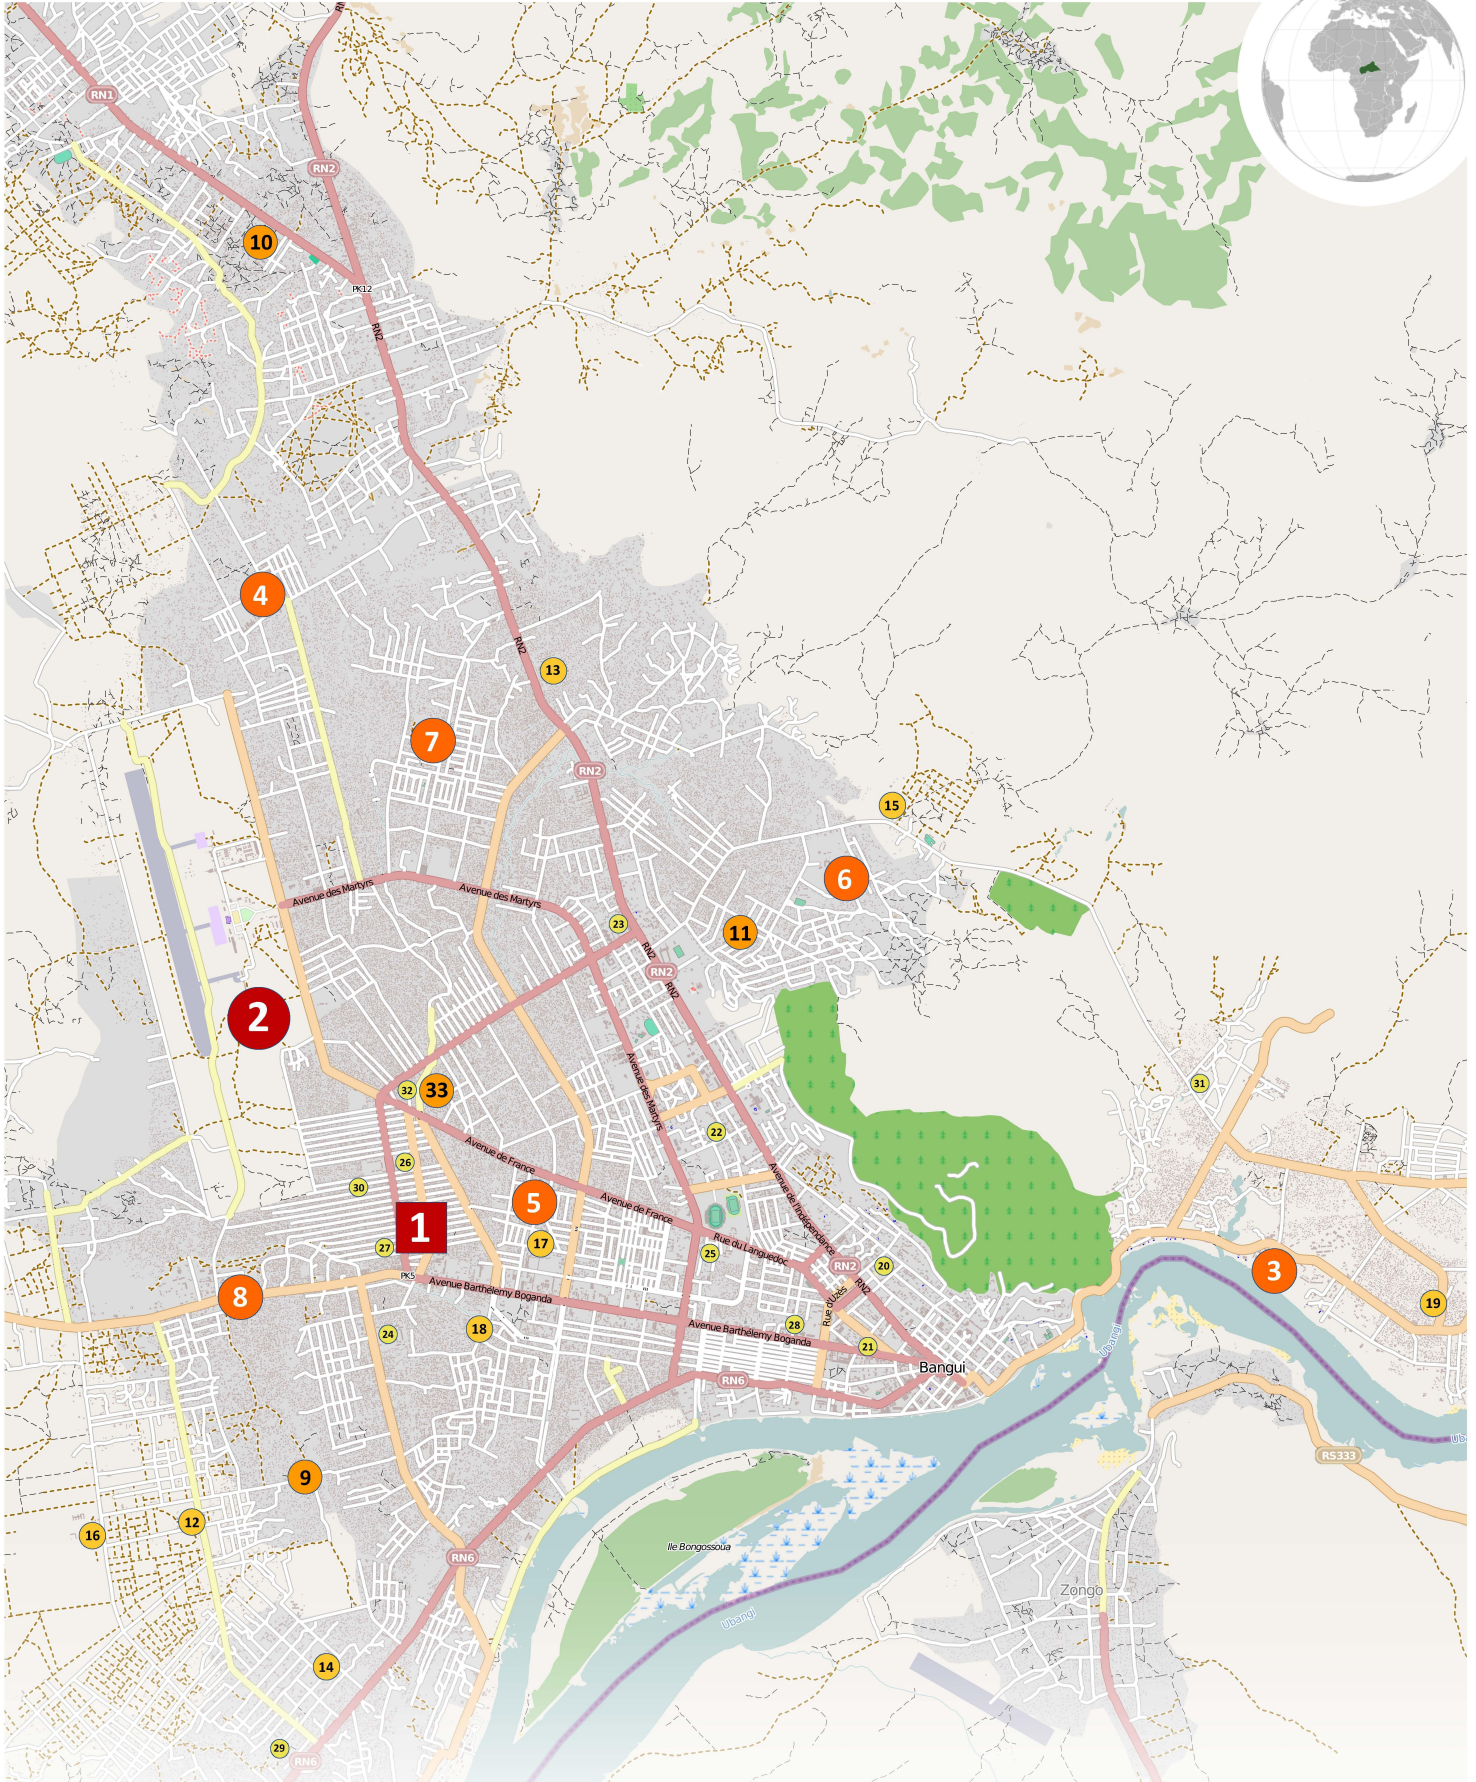

Sites spontanés - Bangui

5 janvier 2014

Personnes déplacées internes		A		C		E										
< 1000	E	1	Aéroport de Bangui-Mpoko	9	Marché Guitangola Carrière	16	Mission Carmel									
1000 à 5000	D	2	Communauté d'accueil PKS	10	Mission St Charles de Luanga	17	Paroisse Sainte Trinité des Castors									
5000 à 10 000	C	3	Archevêché de Bangui / St Paul: Paroisse, Lycée PKI, Communauté des sœurs, Séminaire	11	Paroisse St Bernard	18	St. Jacques									
10 000 à 20 000	B	4	Don Bosco / Damala	12	Eglise Elime	19	Villages SOS Enfants de Ouango									
> 20 000	A	5	Eglise des Frères Castors	13	Centre Padre Pio	20	Orphelinat des Voix du Coeur									
		6	Monastère de Boy-Rabe	14	Eglise St Pierre de Gombongo	21	St. Antoine de Padoue									
		7	St. Jean de Galabadja	15	Grand Séminaire St Marc de Bimbo	22	St. Matthias									
		8	St. Joseph de Mukassa		Lycée Ama	23	St. Anne									
							24	Eglise Notre de Dame de Fatima								
								25	Faculté de Théologie							
									26	Grande Ecole Islamique						
										27	Mosquée Ali Badourou					
											28	Orphelinat des Voix du Coeur				
												29	St. Antoine de Padoue			
													30	St. Matthias		
														31	St. Anne	
															32	St. Michel

Sites spontanés - Bangui

7 janvier 2014