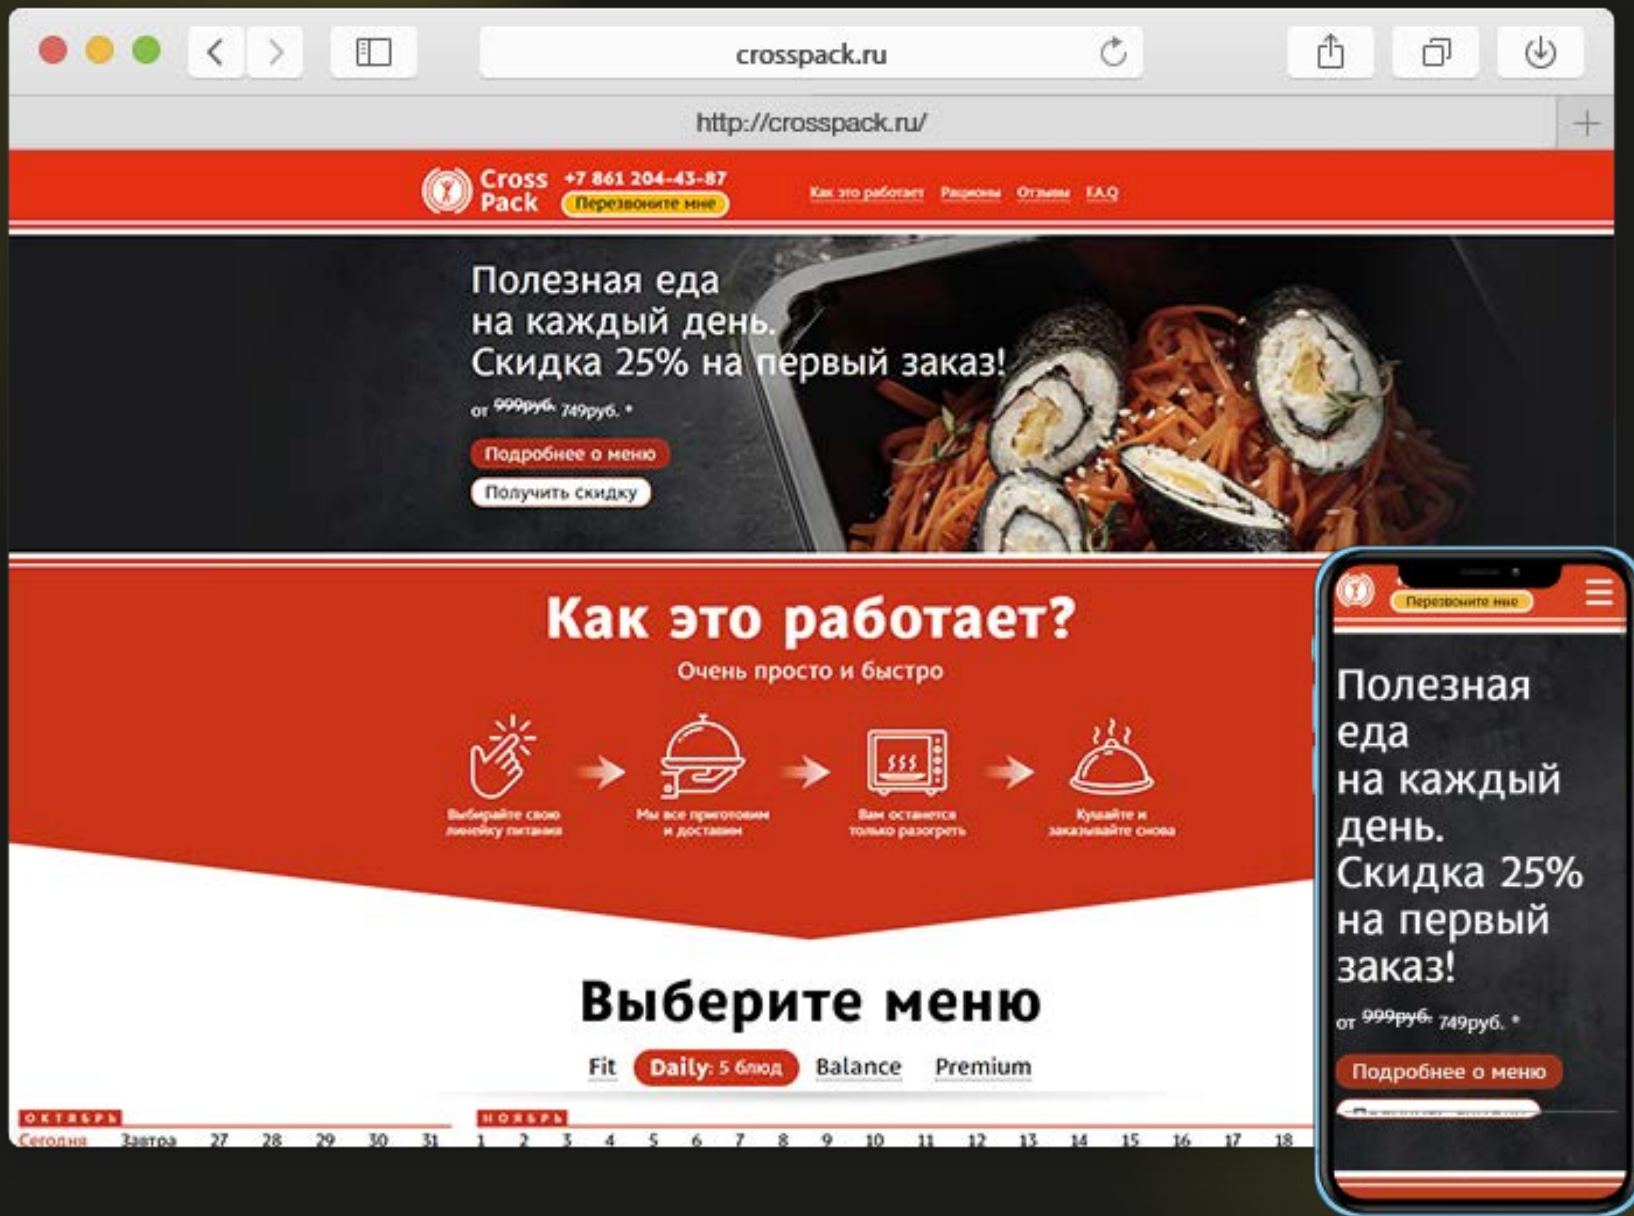

crosspack.ru - осуществляет производство и доставку ГОТОВЫХ сбалансированных рационов на целый день.