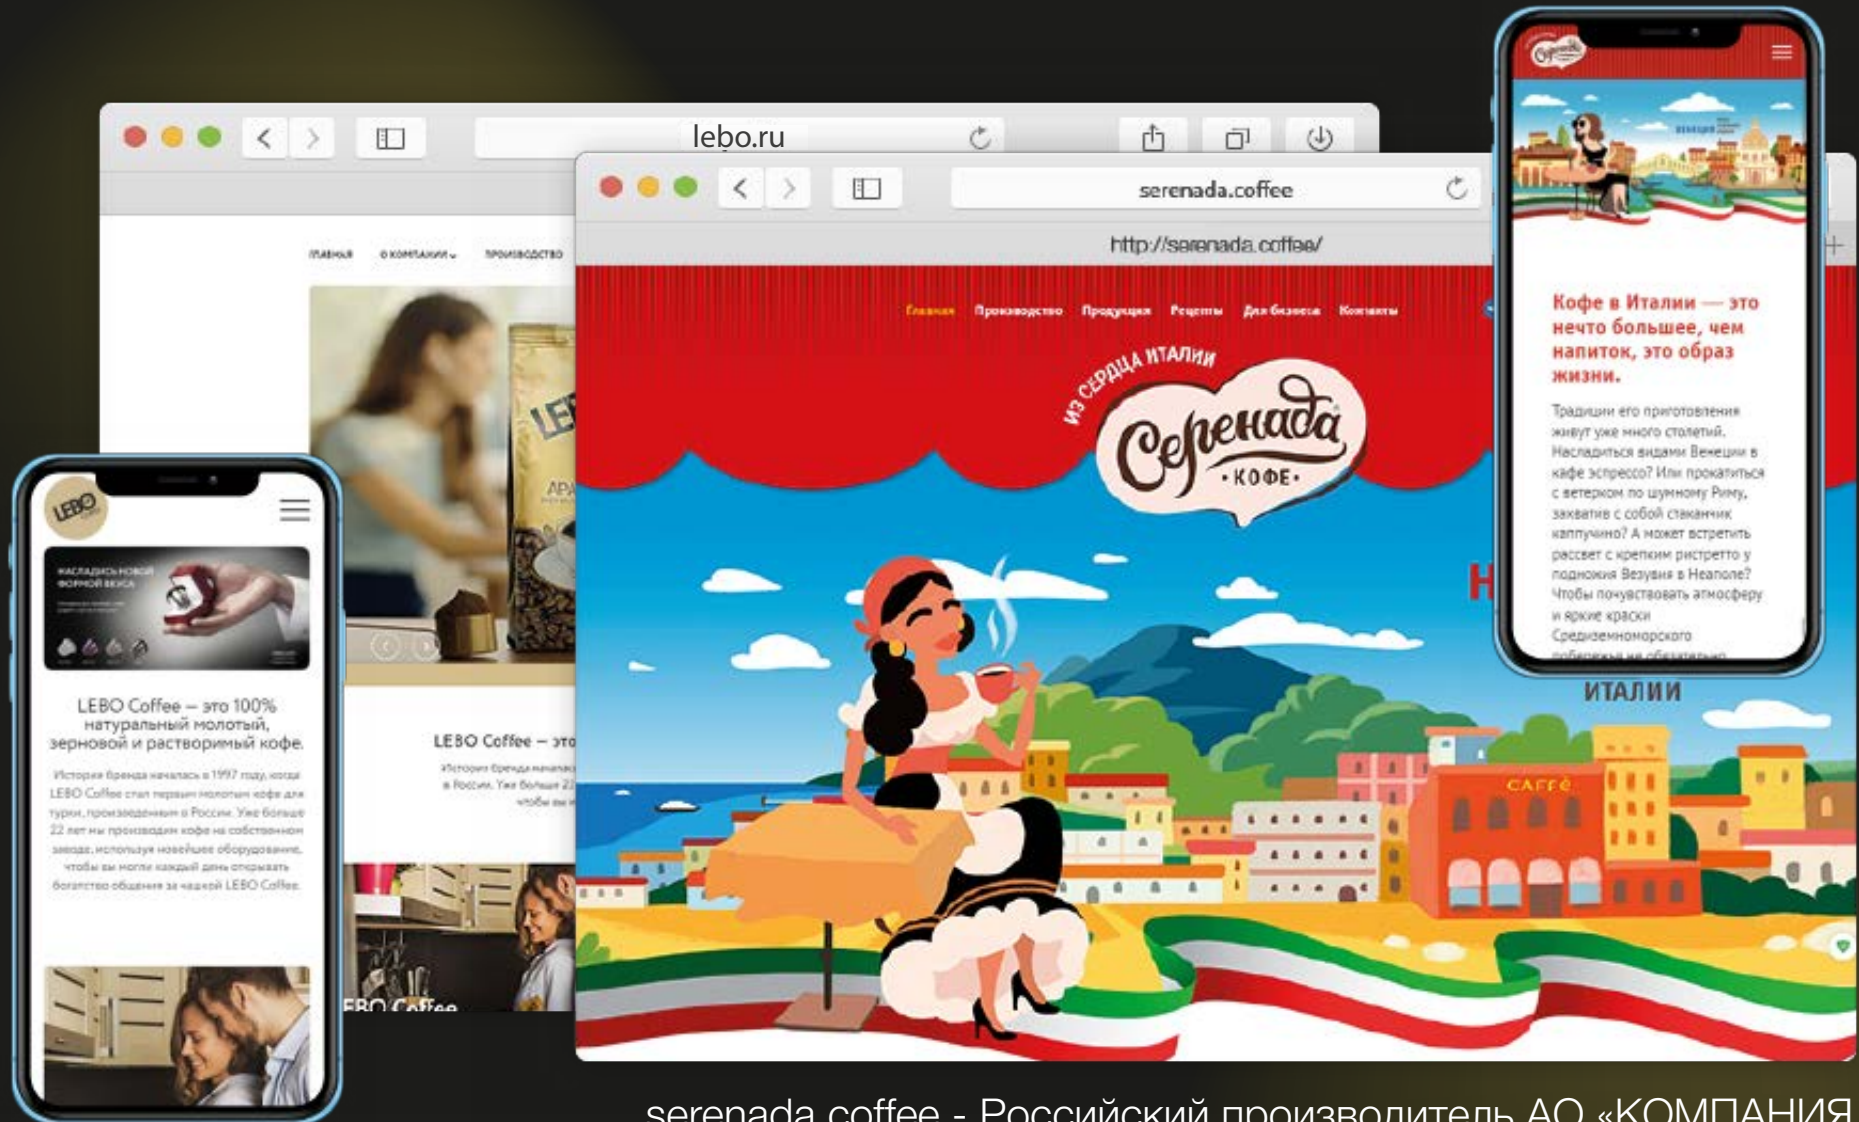

lebo.ru - компания по производству натурального кофе

serenada.coffee - Российский производитель АО «КОМПАНИЯ «ПРОДУКТ - СЕРВИС» более 20 лет работает в сфере продуктов питания и обладает глубокой экспертизой в кофе.