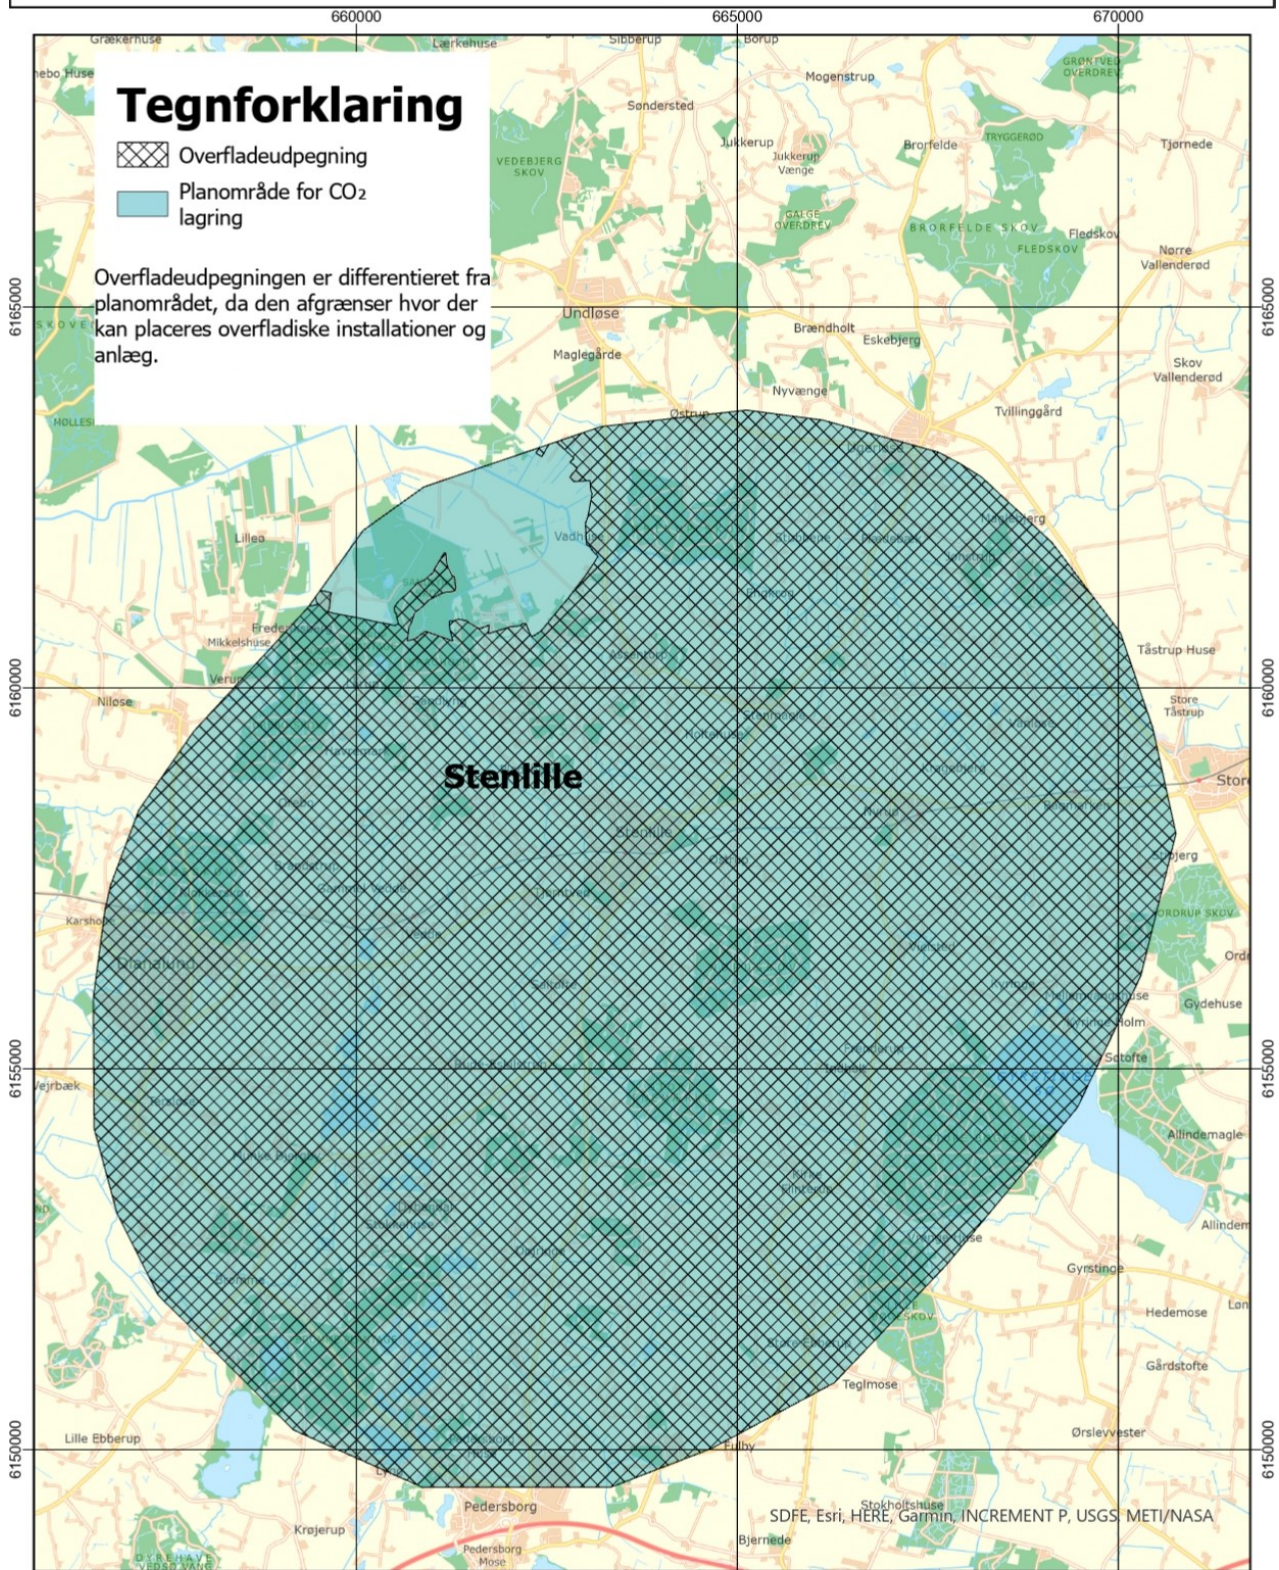

# Kort over planområde ved Stenlille

Energistyrelsen

Referencesystem: ETRS89  
Projektion: UTM32N