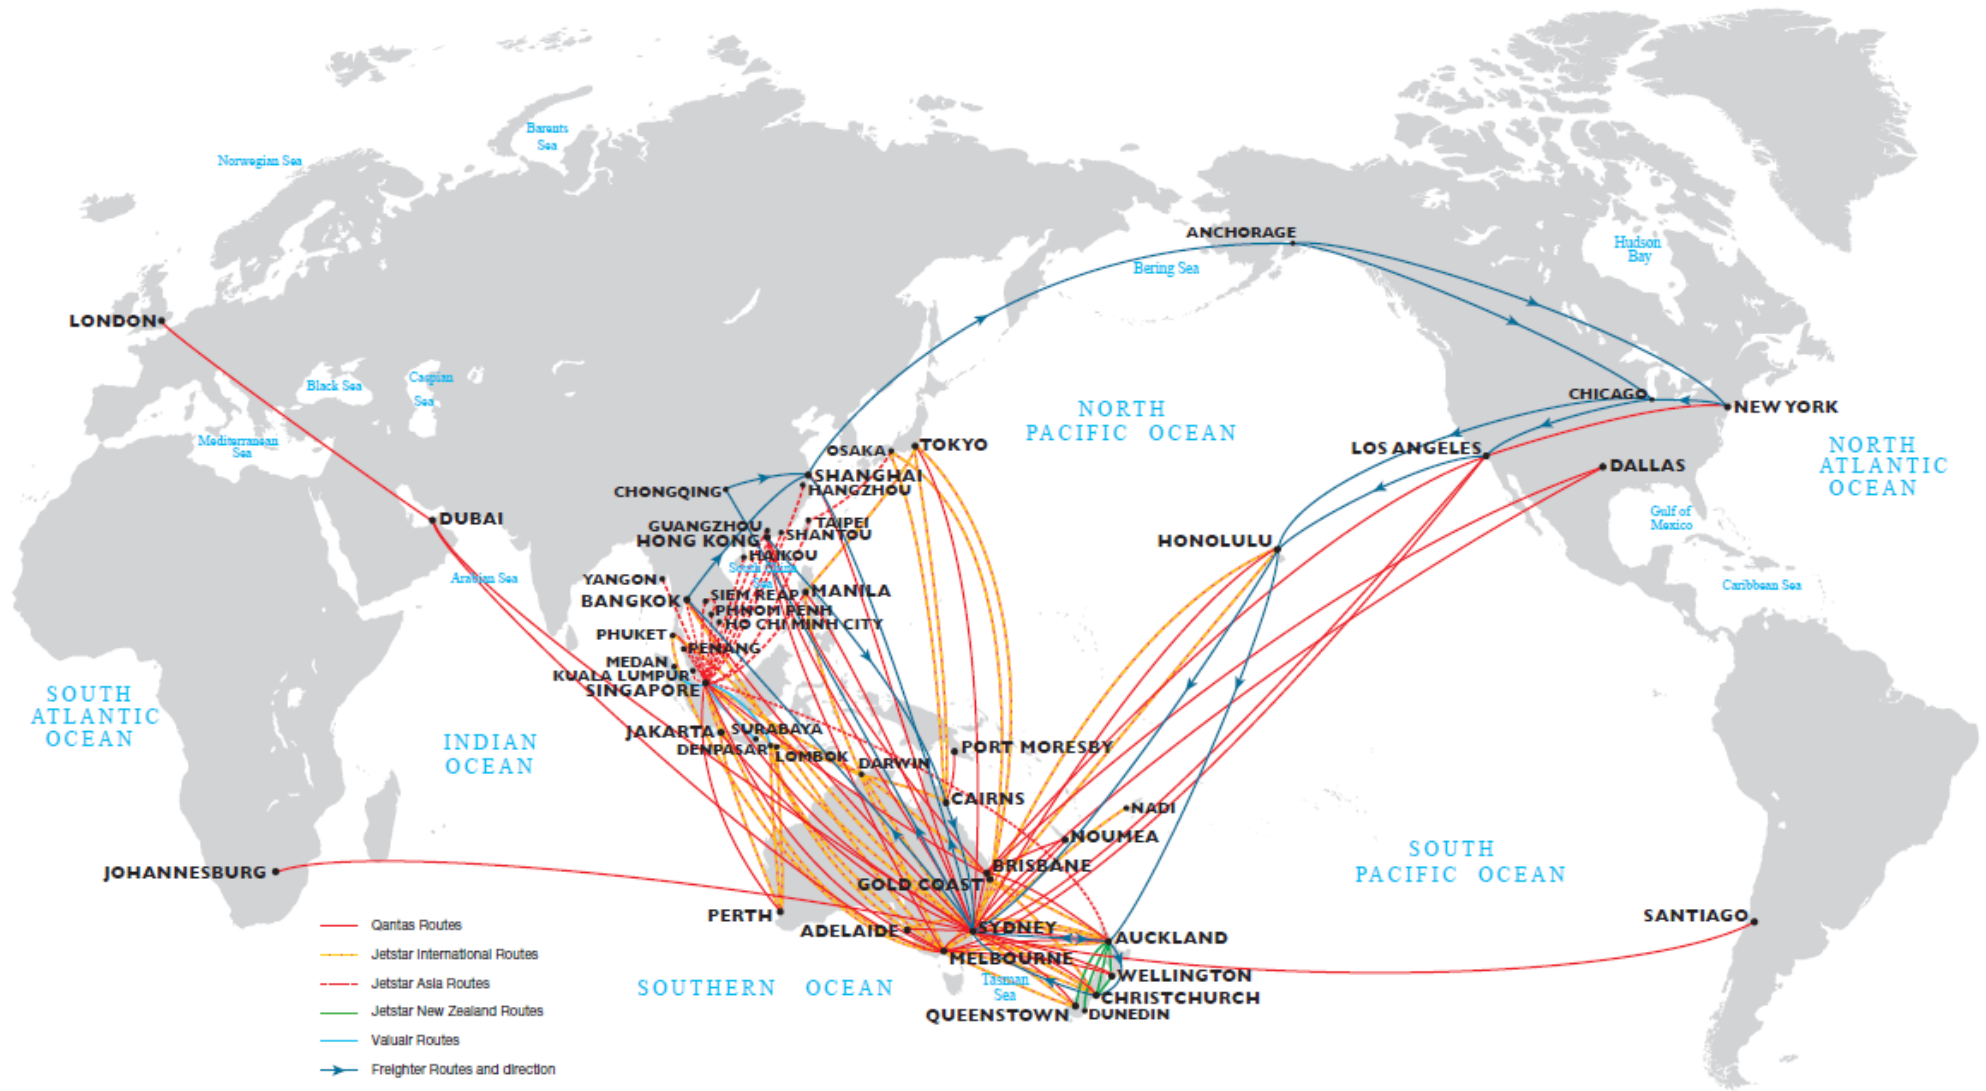

Qantas Freight International Network Map

SYD/MP/KIT 0214