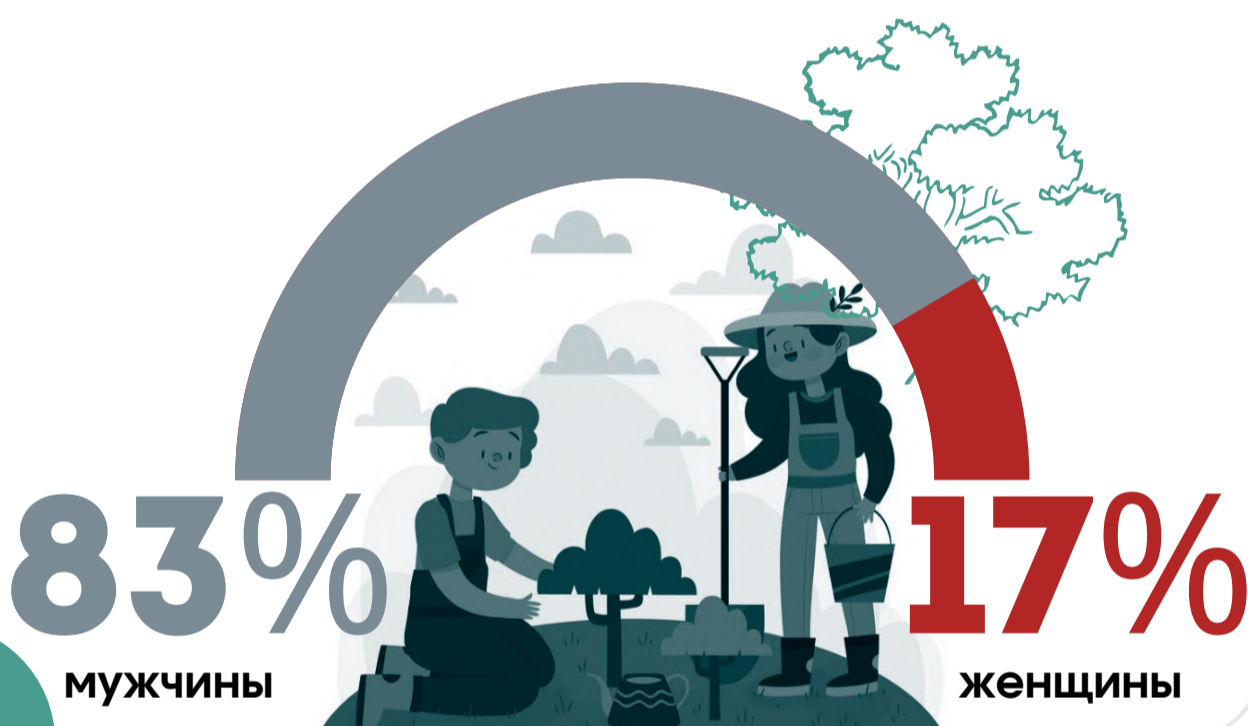

Статистический обзор ко Дню работников леса

Ежегодно в третье воскресенье сентября в Беларуси отмечается День работников леса.

Численность занятых в лесоводстве и лесозаготовках в 2022 году

46 тыс. человек
1,1% от всего занятого населения

Средний возраст работников*

43,1 года

Распределение работников по полу в 2022 году*
(в % к общему количеству работников леса)

Распределение работников леса по образованию в 2022 году*
(в % к общему количеству работников леса)