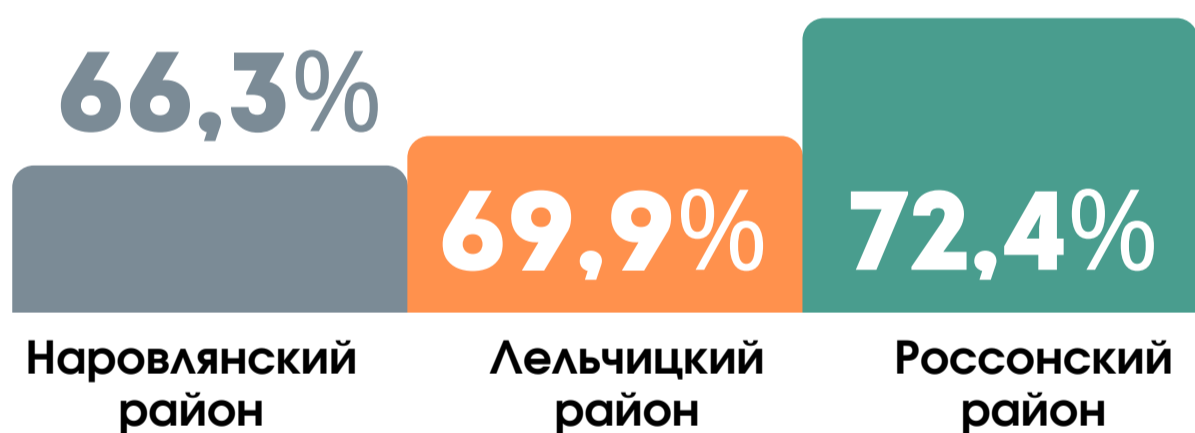

Наибольшая лесистость территории