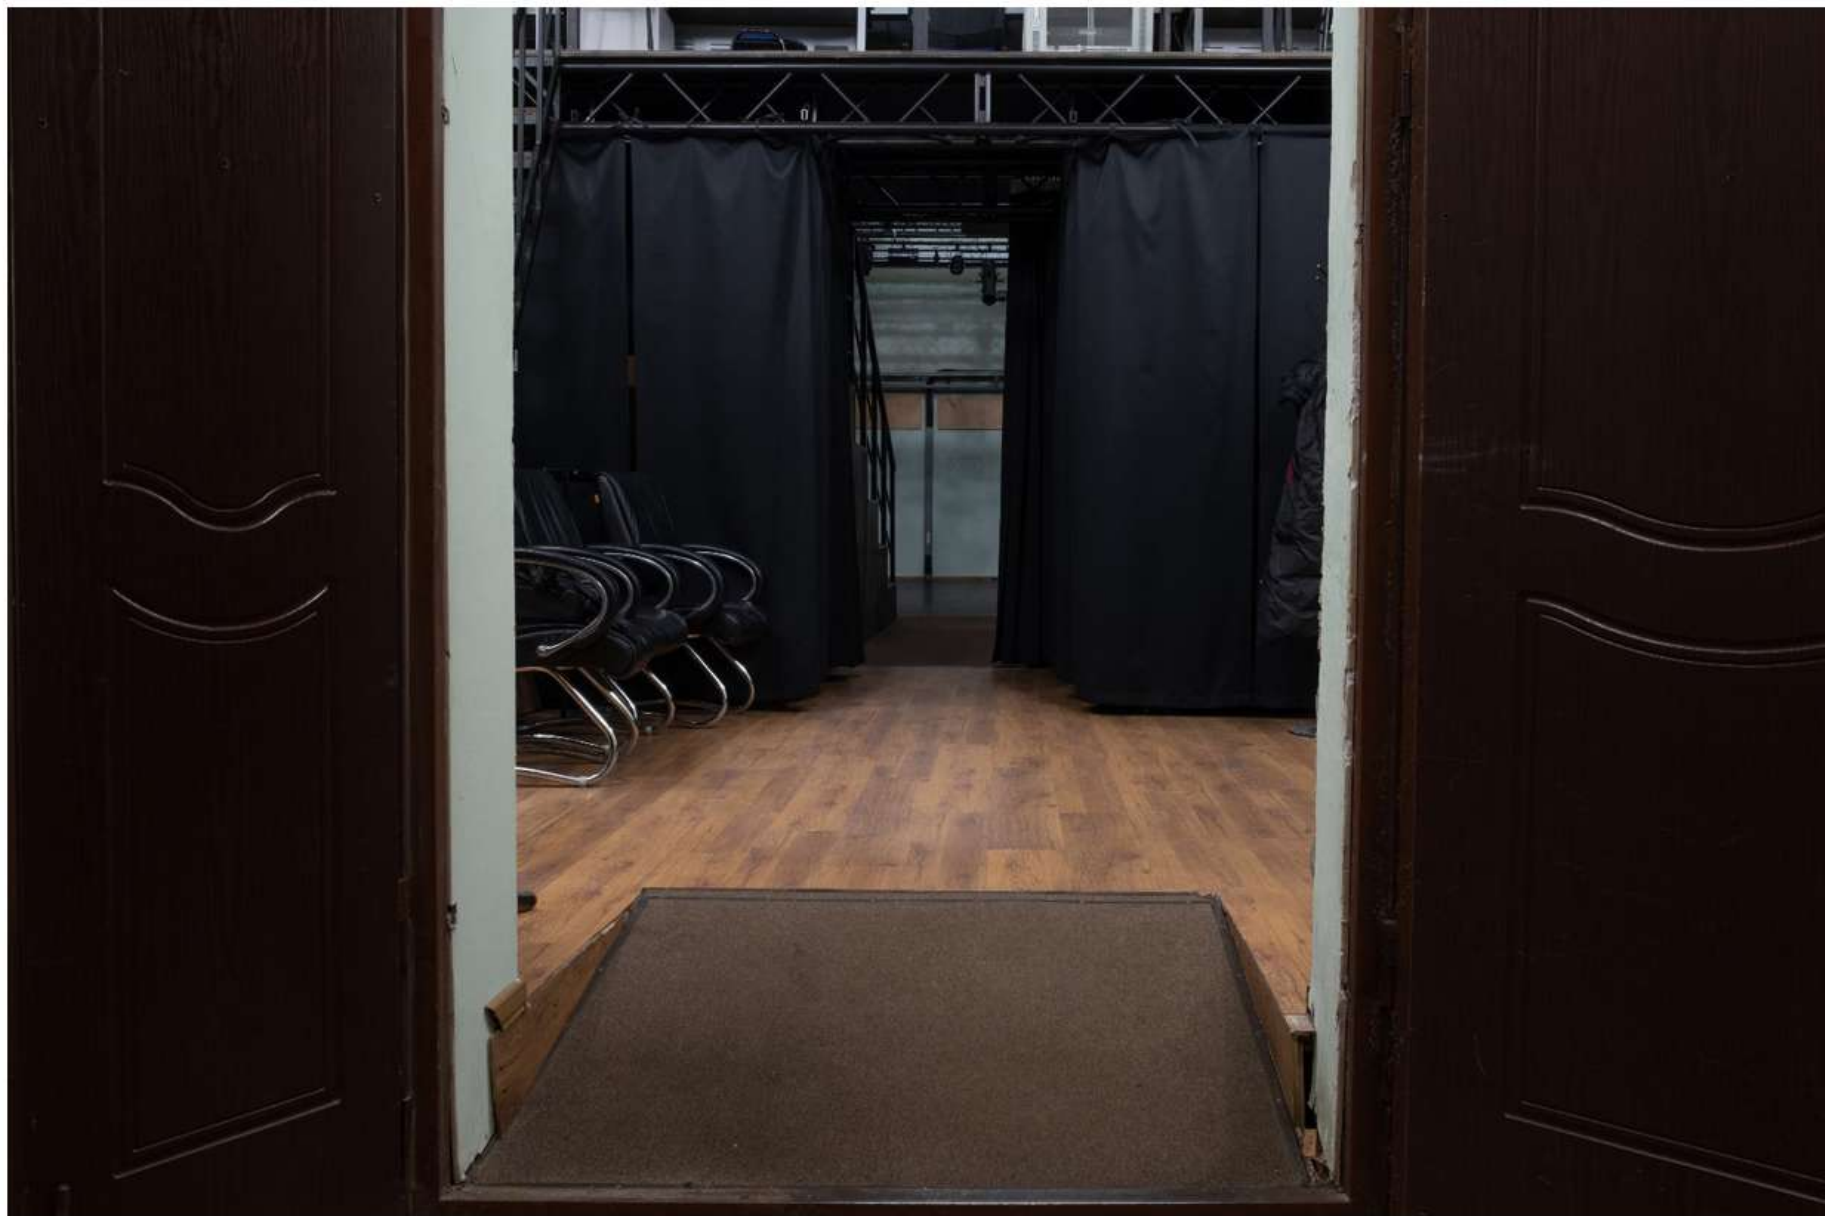

Учебный театр "По Правде" Санкт-Петербург, ул. Правды 13

ГОСУДАРСТВЕННЫЙ
ИНСТИТУТ
КИНО И ТЕЛЕВИДЕНИЯ
САНКТ-ПЕТЕРБУРГ