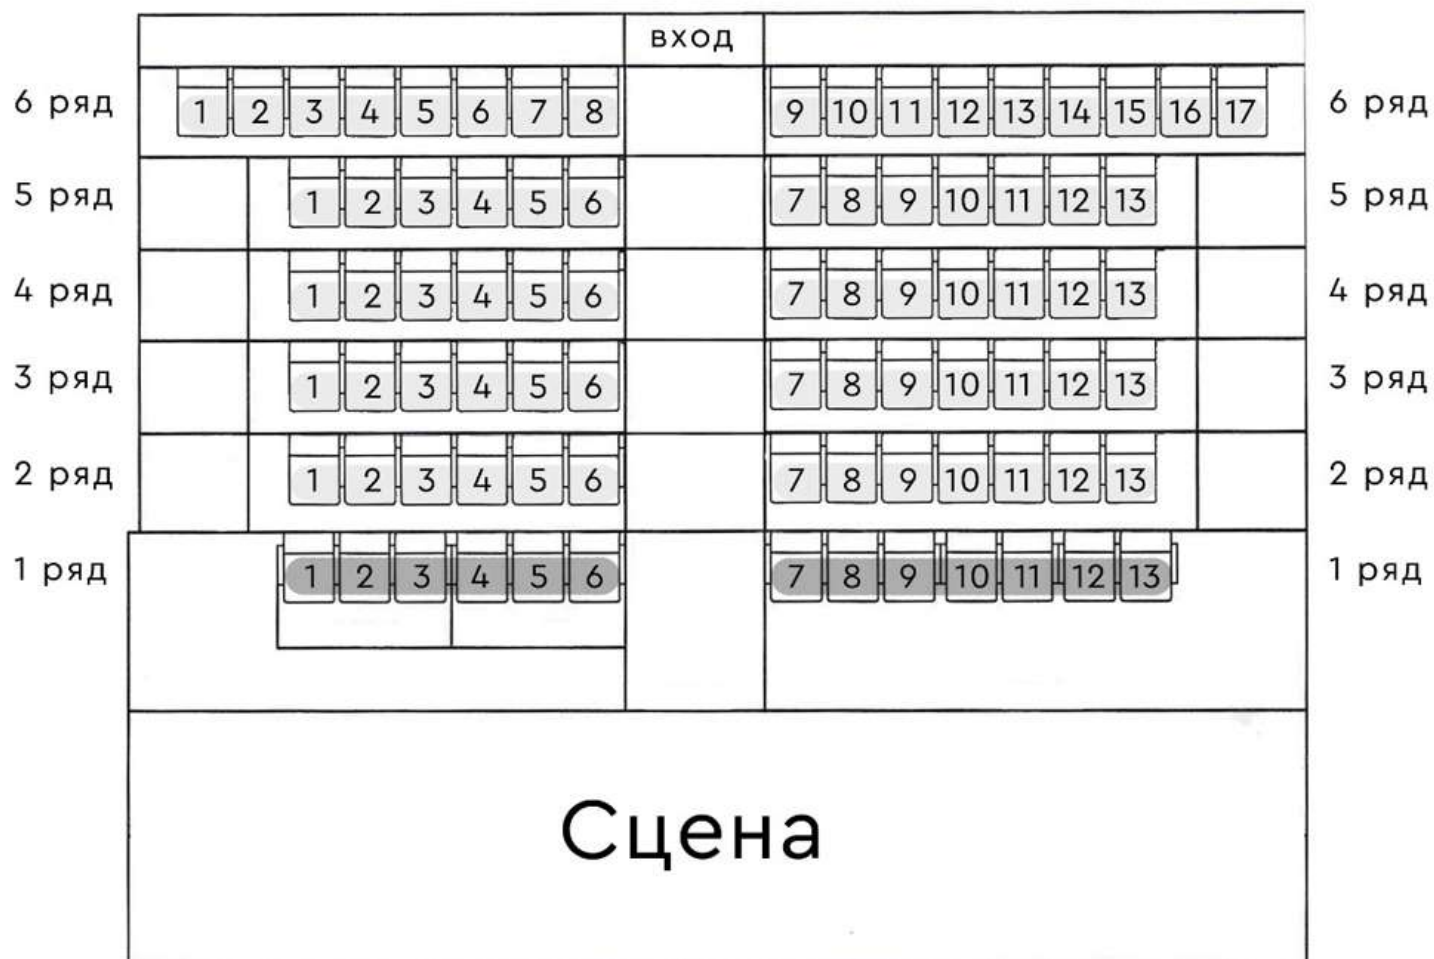

Схема зрительного зала Учебного театра «По Правде»

- - 300 рублей
- - Служебные места

Учебный театр "По Правде" Санкт-Петербург, ул. Правды 13

ГОСУДАРСТВЕННЫЙ
ИНСТИТУТ
КИНО И ТЕЛЕВИДЕНИЯ
САНКТ-ПЕТЕРБУРГ

Учебный театр "По Правде" Санкт-Петербург, ул. Правды 13